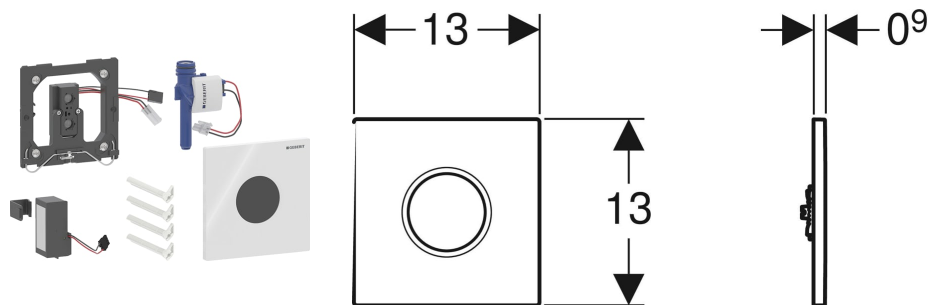

Система електронного керування змиванням пісуара Geberit, живлення від батарей, захисна панель типу 01, Round

Приклад зображення

ПРИЗНАЧЕННЯ

- Для автоматичного керування змивом пісуарів

ХАРАКТЕРИСТИКИ

- Захисна панель з фіксатором
- Можливість налаштування комбінованого режиму водозбереження
- Можливість регулювання часу змиву
- Можливість налаштування періодичного подавання води
- Можливість налаштування попереднього змиву
- Живлення від батарей
- Функції можна налаштувати й перевіряти за допомогою пульта сервісного обслуговування Geberit
- Налаштування пристроїв і керування ними за допомогою мобільного телефона завдяки інтегрованому інтерфейсу Bluetooth®
- Сумісний з додатком Geberit Control App
- Можливість дротового з'єднання з Geberit Gateway через перетворювач GEBUS
- Можливість бездротового з'єднання з Geberit Gateway через Bluetooth®
- Сумісність із Geberit Connect
- Попередження про низький заряд батареї
- Функція закриття клапана в разі розрядження батареї

- Об'єм води для змиву може бути зменшений до 0,5 л за один змив за допомогою регульовального гвинта з монтажного комплекту
- Група арматури II відповідно до DIN 4109

ТЕХНІЧНІ ДАНІ

Тип батареї	Щелочная (1.5 В, АА)
Термін служби акумулятора	2 рік/років
Ступінь захисту	IP45
Робоча напруга	3 В пост. струм
Тиск потоку	1–8 бар
Макс. випробувальний тиск води	16 бар
Макс. випробувальний тиск повітря / інертного газу	3 бар
Макс. температура води	30 °С
Витрата води за тиску 1 бар без обмежувача витрати	0.3 л/с
Витрата води за тиску 1 бар з обмежувачем витрати	0.18 л/с
Мінімальний тиск потоку	1 бар
Відносна вологість	≤ 100 %
Розрахункова витрата води	0.23 л/с
Діапазон регулювання періодичного змивання	1–168 ч

ОБСЯГ ПОСТАЧАННЯ

- Захисна панель типу 01, кругле ІЧ-вікно
- Інфрчервоний датчик, попередньо встановлений на монтажній рамці
- Електромагнітний клапан
- Відсік для батарей
- 2 лужно-марганцеві батареї типу АА 1,5 В