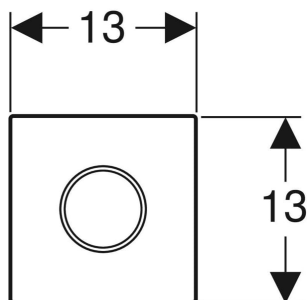

Система електронного керування змиванням пісуара Geberit, живлення від мережі, захисна панель типу 10, Round

Приклад зображення

ПРИЗНАЧЕННЯ

- Для автоматичного керування змивом пісуарів

ХАРАКТЕРИСТИКИ

- Захисна панель з фіксатором
- Можливість налаштування комбінованого режиму водозбереження
- Можливість регулювання часу змиву
- Можливість налаштування періодичного подавання води
- Можливість налаштування попереднього змиву
- Живлення від мережі
- Готовий до роботи після підключення до мережі
- Блок керування у разі вимкнення живлення
- Функція закриття клапана в разі вимкнення електроенергії
- Функції можна налаштувати й перевіряти за допомогою пульта сервісного обслуговування Geberit
- Налаштування пристроїв і керування ними за допомогою мобільного телефона завдяки інтегрованому інтерфейсу Bluetooth®
- Сумісний з додатком Geberit Control App
- Можливість дротового з'єднання з Geberit Gateway через перетворювач GEBUS
- Можливість бездротового з'єднання з Geberit Gateway через Bluetooth®

- Сумісність із Geberit Connect
- Об'єм води для змиву може бути зменшений до 0,5 л за один змив за допомогою регульовального гвинта з монтажного комплекту
- Група арматури II відповідно до DIN 4109

ТЕХНІЧНІ ДАНІ

Ступінь захисту	IP45
Номінальна напруга	110–240 В змін. струм
Частота мережі	50–60 Гц
Робоча напруга	4.5 В пост. струм
Тиск потоку	1–8 бар
Макс. випробувальний тиск води	16 бар
Макс. випробувальний тиск повітря / інертного газу	3 бар
Макс. температура води	30 °C
Витрата води за тиску 1 бар без обмежувача витрати	0.3 л/с
Витрата води за тиску 1 бар з обмежувачем витрати	0.18 л/с
Мінімальний тиск потоку	1 бар
Відносна вологість	≤ 100 %
Розрахункова витрата води	0.23 л/с

Діапазон регулювання періодичного змивання	1–168 ч
Заводське налаштування періодичного змивання	24 ч
Діапазон регулювання тривалості періодичного змивання	3–180 с
Заводське налаштування тривалості періодичного змивання	5 с
Діапазон регулювання часу виявлення користувача	3–15 с
Заводське налаштування часу виявлення користувача	7 с
Діапазон регулювання тривалості змивання	1–15 с
Заводське налаштування тривалості змивання	7 с
Форма кнопки	круглої форми

ОБСЯГ ПОСТАЧАННЯ

- Захисна панель типу 10 із віконцем інфрачервоного датчика
- Інфрачервоний датчик, попередньо встановлений на монтажній рамці
- Електромагнітний клапан