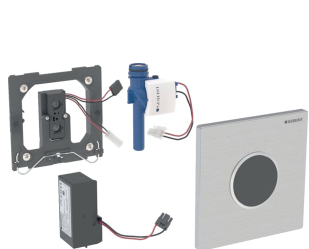

Система електронного керування змиванням пісуара Geberit, живлення від мережі, захисна панель типу 10, Round

Приклад зображення

ПРИЗНАЧЕННЯ

- Для автоматичного керування змивом пісуарів

ХАРАКТЕРИСТИКИ

- Захисна панель з фіксатором
- Можливість налаштування комбінованого режиму водозбереження
- Можливість регулювання часу змиву
- Можливість налаштування періодичного подавання води
- Можливість налаштування попереднього змиву
- Живлення від мережі
- Готовий до роботи після підключення до мережі
- Блок керування у разі вимкнення живлення
- Функція закриття клапана в разі вимкнення електроенергії
- Функції можна налаштувати й перевіряти за допомогою пульта сервісного обслуговування Geberit
- Налаштування пристроїв і керування ними за допомогою мобільного телефона завдяки інтегрованому інтерфейсу Bluetooth®
- Сумісний з додатком Geberit Control App
- Можливість дротового з'єднання з Geberit Gateway через перетворювач GEBUS
- Можливість бездротового з'єднання з Geberit Gateway через Bluetooth®

- Сумісність із Geberit Connect
- Об'єм води для змиву може бути зменшений до 0,5 л за один змив за допомогою регульовального гвинта з монтажного комплекту
- Група арматури II відповідно до DIN 4109

ТЕХНІЧНІ ДАНІ