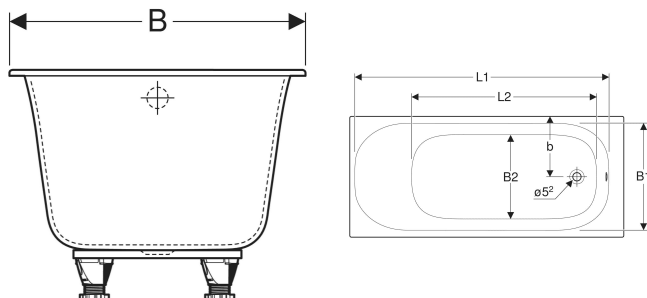

Прямокутна ванна Geberit Soana, slim rim, з ніжками

Приклад зображення

ПРИЗНАЧЕННЯ

- Для приватних ванних кімнат та готелів
- Для монтажу з ніжками або каркасами ванни

ХАРАКТЕРИСТИКИ

- Ванна для вбудовування
- Прямокутної форми
- Slim rim
- Злив збоку на дні ванни
- Зливний отвір \varnothing 52 мм

ТЕХНІЧНІ ДАНІ

Матеріал Санітарний акрил

ОБСЯГ ПОСТАЧАННЯ

- Ванна
- Комплект ніжок

ПРИЛАДДЯ

- Злив-перелив для ванни Geberit з натисканням кнопкою PushControl, d52, довжина 26 см, з декоративним комплектом і з'єднувальним коліном
- Злив-перелив для ванни Geberit з поворотним механізмом, d52, довжина 26 см, з декоративним комплектом
- Злив-перелив для ванни Geberit з поворотним механізмом та впускним штуцером, d52, довжина 26 см
- Злив-перелив для ванни Geberit з поворотним механізмом та впускним штуцером, d52, довжина 26 см, з декоративним комплектом

Арт. №	Колір / поверхня	L см	L1 см	L2 см	B см	B1 см	B2 см	b см	H см	Загальна місткість л	З переливним отвором
554.001.01.1	Білий / Глянцевий	160	147.5	104.8	70	61	47.3	35	45	195	Так
554.002.01.1	Білий / Глянцевий	170	157.5	114.8	70	61	47.3	35	45	213	Так
554.014.01.1	Білий / Глянцевий	170	157.5	114.8	75	66	52.3	37.5	45	233	Так

Арт. №	Колір / поверхня	L CM	L1 CM	L2 CM	B CM	B1 CM	B2 CM	b CM	H CM	Загальна місткість л	З переливним отвором
554.015.01.1	Білий / Глянцевий	180	167.5	125	80	71.5	57.2	37.5	45	272	Так