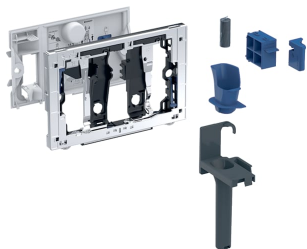

Приймач для циліндриків Geberit DuoFresh, для змивного бачка прихованого монтажу Sigma 12 см

Приклад зображення

ПРИЗНАЧЕННЯ

- Для змивних бачків прихованого монтажу Sigma 12 см (з 2008 року виготовлення)
- Для приймання циліндрика Geberit DuoFresh без хлору або окислюючих компонентів
- Для змивних клавів Sigma01
- Для змивних клавів Sigma10
- Для змивних клавів Sigma20
- Для змивних клавів Sigma21

- Для змивних клавів Sigma30
- Для змивних клавів Sigma50
- Не підходить для монтажних елементів Geberit Duofix для підвісного унітаза, кутове встановлення

ХАРАКТЕРИСТИКИ

- Керування спереду
- Циліндрик Geberit DuoFresh вставляється без інструменту

ОБСЯГ ПОСТАЧАННЯ

- Монтажна рамка з поворотним механізмом
- Захисна пластина
- Контейнер для циліндрика Geberit DuoFresh
- Вставка з тримачем для циліндрика Geberit DuoFresh
- 8 циліндриків Geberit DuoFresh

ПРИЛАДДЯ

- Циліндрик Geberit DuoFresh

Арт. №	Колір / поверхня
115.062.21.1	Глянцевий хром
115.062.BZ.1	Антрацитово-сірий RAL 7016