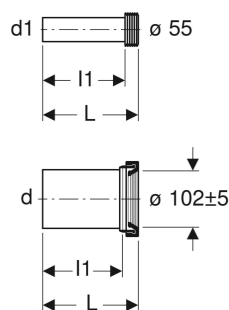

Комплект для під'єднання Geberit для підвісного унітаза, довжина 30 см

Приклад зображення

ПРИЗНАЧЕННЯ

- Для підвісних унітазів

ХАРАКТЕРИСТИКИ

- Комплект для підключення подовжений

ТЕХНІЧНІ ДАНІ

Матеріал PE-HD

- З'єднувальний патрубок з манжетою, з PE-HD
- 2 декоративні заглушки
- Комплект кріплень

ОБСЯГ ПОСТАЧАННЯ

- Змивний патрубок з манжетою, з PE-HD

Арт. №	Колір / поверхня	d, ø мм	d1, ø мм	AB мм	L см	l см	l1 см
152.439.46.1	Матовий хром	110	45	97-107	30	26.5	27.5
152.441.46.1	Матовий хром	90	45	97-107	30	26.5	27.5