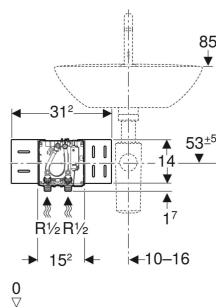

Монтажний комплект Geberit для змішувачів для умивальника Piave й Brenta, вертикальний монтаж, з функціональним блоком прихованого монтажу

■ GEBERIT

ПРИЗНАЧЕННЯ

- Для змішувачів для умивальника Piave й Brenta, монтаж на підлозі, для функціонального блока прихованого монтажу

ХАРАКТЕРИСТИКИ

- З'єднувальний елемент для підведення води сумісний з MasterFix і MeplaFix

- Підведення води на коробці прихованого монтажу, знизу
- Запірні елементи вбудовані в коробку прихованого монтажу
- З'єднувальна клема для електричного підключення в коробці прихованого монтажу

ОБСЯГ ПОСТАЧАННЯ

- Захисний короб з кришкою, для коробки прихованого монтажу

ПРИЛАДДЯ

- Захисна панель Geberit для функціонального блока прихованого монтажу
- Захисна панель Geberit для монтажу врівень зі стіною, для функціонального блока прихованого монтажу
- Захисний короб Geberit для захисної панелі врівень зі стіною, для функціонального блока прихованого монтажу

Арт. №

116.130.00.1