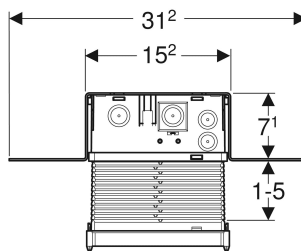

# Монтажний комплект Geberit для змішувачів для умивальника Piave й Brenta, вертикальний монтаж, з функціональним блоком прихованого монтажу

**■ GEBERIT**

## ПРИЗНАЧЕННЯ

- Для змішувачів для умивальника Piave й Brenta, монтаж на підлозі, для функціонального блока прихованого монтажу

## ХАРАКТЕРИСТИКИ

- З'єднувальний елемент для підведення води сумісний з MasterFix і MeplaFix

- Підведення води на коробці прихованого монтажу, знизу
- Запірні елементи вбудовані в коробку прихованого монтажу
- З'єднувальна клема для електричного підключення в коробці прихованого монтажу