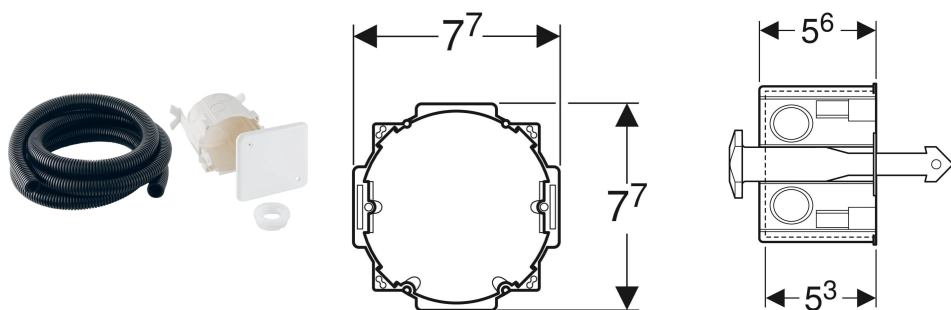

Монтажний комплект з коробкою прихованого монтажу, для модуля Geberit DuoFresh

ОБСЯГ ПОСТАЧАННЯ

- Кришка для коробки прихованого монтажу
- Коробка прихованого монтажу для отвору \varnothing 76 мм
- Трубка підведення довжиною 1,7 м
- Заглушка
- Захисний затискач