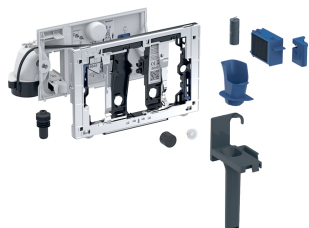

# Модуль Geberit DuoFresh з автоматичним керуванням і приймачем для циліндриків Geberit DuoFresh, для змивного бачка прихованого монтажу Sigma 12 см

Приклад зображення

## ПРИЗНАЧЕННЯ

- Для змивних бачків прихованого монтажу Sigma 12 см (з 2008 року виготовлення)
- Для безпосереднього очищення повітря в унітазах
- Для приймання циліндрика Geberit DuoFresh без хлору або окислюючих компонентів
- Для змивних клавiш Sigma01
- Для змивних клавiш Sigma10
- Для змивних клавiш Sigma20
- Для змивних клавiш Sigma21
- Для змивних клавiш Sigma30
- Для змивних клавiш Sigma50
- Не підходить для монтажних елементів Geberit Duofix для підвісного унітаза, кутове встановлення

## ХАРАКТЕРИСТИКИ

- Керування спереду
- Вбудована система очищення повітря з фільтрацією в змивному бачку прихованого монтажу
- Витяжний блок монтується без застосування інструменту

- Сумісний з додатком Geberit Home
- Можливість активації системи очищення повітря за допомогою датчика присутності користувача
- Нейтралізація запахів за допомогою керамічного стільникового фільтра
- Керамічний стільниковий фільтр для нейтралізації запахів може замінюватися без застосування інструменту
- Активація підсвічування за допомогою датчика яскравості
- Циліндрик Geberit DuoFresh вставляється без інструменту

## ОБСЯГ ПОСТАЧАННЯ

- Монтажна рамка з поворотним механізмом
- Захисна пластина
- Витяжний блок з радіальним вентилятором

- Керамічний стільниковий фільтр
- Контейнер для циліндрика Geberit DuoFresh
- Пробка для трубки підведення
- Вставка з фільтром і тримачем для циліндрика Geberit DuoFresh
- 8 циліндриків Geberit DuoFresh