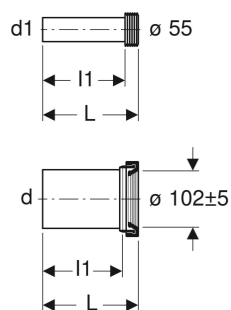

Комплект для під'єднання Geberit для підвісного унітаза, довжина 18,5 см

Приклад зображення

ПРИЗНАЧЕННЯ

- Для підвісних унітазів

ТЕХНІЧНІ ДАНІ

Матеріал

PE / PP

ОБСЯГ ПОСТАЧАННЯ

- Змивний патрубок з манжетою, з PE-HD
- З'єднувальний патрубок з манжетою, з ПП
- 2 декоративні заглушки

Арт. №	Колір / поверхня	d, ø мм	d1, ø мм	AB мм	L см	l1 см
152.422.46.1	Матовий хром	110	45	97-107	18.5	16
152.426.46.1	Матовий хром	90	45	97-107	18.5	16