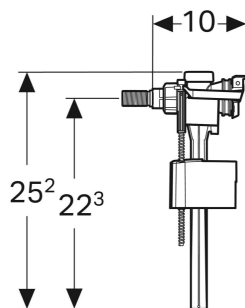

# Впускний клапан Geberit типу 333, підведення води збоку, 3/8", ніпель із латуні

## ПРИЗНАЧЕННЯ

- Для монтажу в змивних бачках зовнішнього монтажу з підведенням води збоку
- Для керамічних змивних бачків
- Для питної води
- Для патрубків підведення води 3/8"

## ХАРАКТЕРИСТИКИ

- Висота наповнення регулюється
- Підведення води збоку
- Ніпель з латуні

Рівень шуму в арматурі за тиску 3 бар	15 дБ (А)
Рівень шуму в арматурі за тиску 5 бар	21 дБ (А)
Температура зберігання	≤ 40 °С
Макс. температура води	25 °С

## ТЕХНІЧНІ ДАНІ

Тиск потоку 0.1–10 бар

Арт. №	В см	Н см	Т см
136.723.00.3	5.1	25.2	10