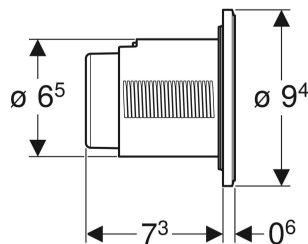

Механізм дистанційного змиву Geberit типу 10, пневматичний, Round, для подвійного змиву, для змивного бачка прихованого монтажу Sigma 8 см, клавіша прихованого монтажу

Приклад зображення

ПРИЗНАЧЕННЯ

- Для пневматичного дистанційного керування змивними бачками прихованого монтажу Geberit
- Для подвійного змиву
- Для капітальних стін і пустотілих перегородок
- Для прихованого монтажу
- Для змивних бачків прихованого монтажу Sigma 8 см

ХАРАКТЕРИСТИКИ

- Круглої форми
- Можливість комбінування зі змивними клавішами Geberit для одинарного змиву та змиву/стопу або із захисною панеллю Geberit

ТЕХНІЧНІ ДАНІ

Макс. зусилля запуску в дію (Н)

25 Н

Форма кнопки

круглої форми

ОБСЯГ ПОСТАЧАННЯ

- Змивна кнопка
- Пневматичний піднімальний пристрій
- Пневматичний шланг довжиною 2 м
- Трубка підведення довжиною 1,7 м
- Коробка прихованого монтажу з захисним коробом
- Комплект кріплень