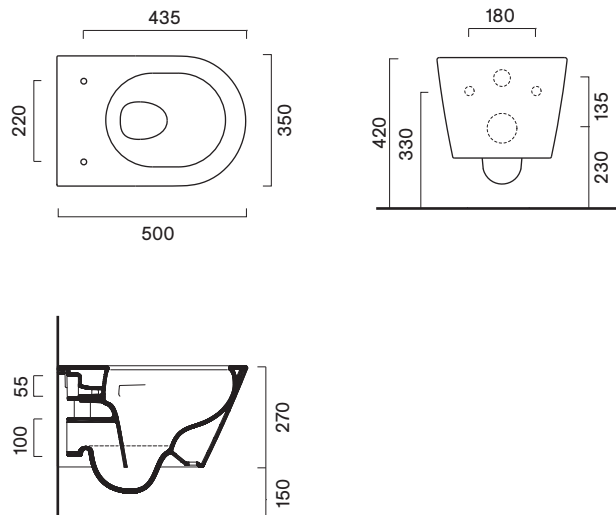

## Zero 50x35

<b>Descrizione</b>	cm 50x35 kg 22 lt 4,5	Wc sospeso con sistema di scarico Silentech e sistema di fissaggio a scomparsa dal basso.
<b>Codici, colori e finiture</b>	<b>011150 0001</b> (ex.1VSZ50R00)	Bianco lucido <input type="radio"/>
<b>Plus e caratteristiche</b>	 Silentech  Save Water  Cataglaze+  Soft Close  Quick Release 	

### Dimensioni

É sconsigliato l'abbinamento con cassetta alta, sottofinestra e flussometro.