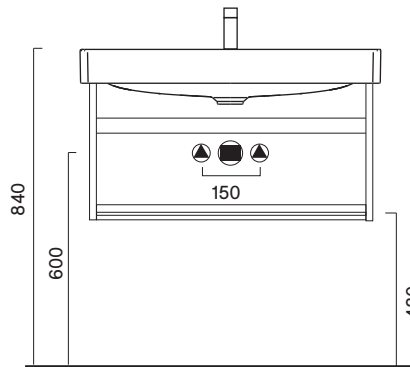

## Green 80x47

<b>Descrizione</b>	cm 80x47 kg 19	Lavabo senza troppopieno. Installazione sospeso, su mobile o su struttura in metallo.
<b>Codici, colori e finiture</b>	<b>04 2080 1001</b> (ex.180GRNFC00)	Bianco lucido - Lavabo con 1 foro, predisposto per 3 fori rubinetteria. <input type="radio"/>
	<b>04 2080 0001</b> (ex.180GRN00)	Bianco lucido - Lavabo senza foro, predisposto per 3 fori rubinetteria. <input type="radio"/>
<b>Plus e caratteristiche</b>	 Cataglaze+	 EN 14688 - CL00

### Dimensioni

**cod. 02 5880 0022**

Struttura sospesa in metallo nero satinato completa di ripiano.

**cod. 02 5801 0022**

Coppia di gambe da aggiungere alla struttura per versione a terra.