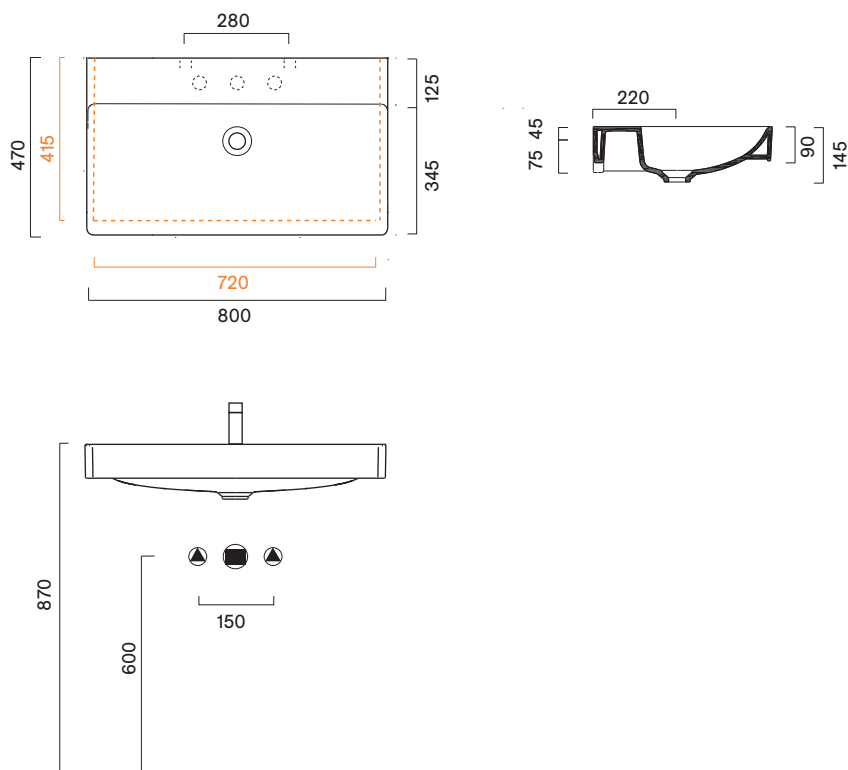

## Green 80x47

<b>Descrizione</b>	cm 80x47 kg 19	Lavabo senza troppopieno. Installazione sospeso, su mobile o su struttura in metallo.
<b>Codici, colori e finiture</b>	<b>04 2080 1001</b> (ex.180GRNFC00)	Bianco lucido - Lavabo con 1 foro, predisposto per 3 fori rubinetteria. <input type="radio"/>
	<b>04 2080 0001</b> (ex.180GRN00)	Bianco lucido - Lavabo senza foro, predisposto per 3 fori rubinetteria. <input type="radio"/>
<b>Plus e caratteristiche</b>	 Cataglaze+	 EN 14688 - CL00

### Dimensioni

**cod. 02 5880 0022**

Struttura sospesa in metallo nero satinato completa di ripiano.

**cod. 02 5801 0022**

Coppia di gambe da aggiungere alla struttura per versione a terra.