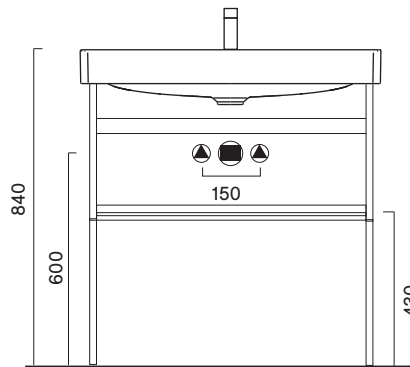

## Green 80x47

<b>Descrizione</b>	cm 80x47 kg 19	Lavabo senza troppopieno. Installazione sospeso, su mobile o su struttura in metallo.
<b>Codici, colori e finiture</b>	<b>04 2080 1001</b> (ex.180GRNFC00)	Bianco lucido - Lavabo con 1 foro, predisposto per 3 fori rubinetteria. <input type="radio"/>
	<b>04 2080 0001</b> (ex.180GRN00)	Bianco lucido - Lavabo senza foro, predisposto per 3 fori rubinetteria. <input type="radio"/>
<b>Plus e caratteristiche</b>	 Cataglaze+	 EN 14688 - CL00

### Dimensioni

**cod. 02 5880 0022**

Struttura sospesa in metallo nero satinato completa di ripiano.

**cod. 02 5801 0022**

Coppia di gambe da aggiungere alla struttura per versione a terra.