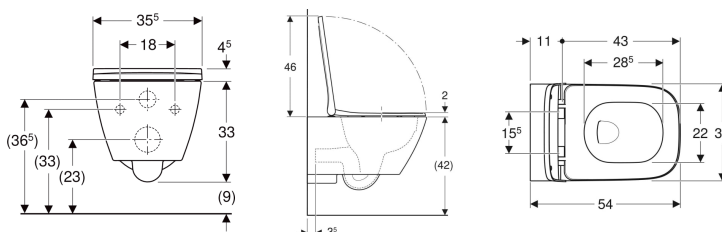

Комплект підвісного унітаза воронкоподібний Geberit Smyle Square, закрита форма, Rimfree, з сидінням з кришкою, що накриває сидіння

Приклад зображення

Призначення

- Для змивних бачків прихованого монтажу
- Для змивних систем під тиском

Характеристики

- Підвісний
- Воронкоподібний унітаз
- Унітаз без обідка з технологією змивання Rimfree
- Легке кріплення за допомогою системи Easy Fast Fix (тип EFF3)
- Тип 1, повний об'єм 6 / 5 / 4 л, відповідно до EN 997

- Об'єм води для змиву 4 л
- Закрита форма
- Приховане кріплення
- Сидіння з кришкою для унітаза, з дюропласту, антибактеріальне
- Кришка унітаза, що перекриває сидіння

Технічні дані

| | |
|--------------------------|---------------------|
| Матеріал | Сантехнічний фарфор |
| Відстань між кріпленнями | 18 см |
| Регулюється за висотою | Ні |

Обсяг постачання

- Керамічний унітаз
- Сидіння з кришкою для унітаза
- Комплект кріплень

| Арт. № | Колір / поверхня | В | Н | Т | Швидкорознімні кріпильні шарніри | Функція плавного опускання | Кріплення | Матеріал петлі |
|--------------|------------------|------------|------------|----------|----------------------------------|----------------------------|-----------|------------------|
| 500.683.00.2 | Білий | 35.5 см | 37.5 см | 54 см | Так | Так | Зверху | Латунь хромована |