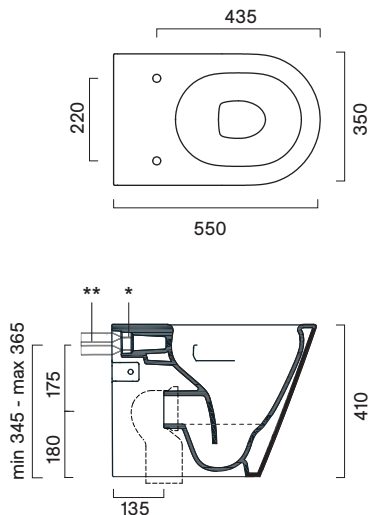

Zero 55x35

Descrizione	cm 55x35 kg 30 lt 4,5	Wc traslato filo parete con sistema di scarico Silentech e fissaggio a parete nascosto. Scarico a parete convertibile a pavimento con curva tecnica non a corredo.
Codici, colori e finiture	011455 0001 (ex.1VP55R00) Bianco lucido <input type="radio"/> 011455 0021 Bianco satinato <input type="radio"/> 011455 0022 Nero satinato <input checked="" type="radio"/> 011455 0023 Cemento satinato <input type="radio"/> 011455 0032 Tortora satinato <input type="radio"/>	
Plus e caratteristiche	 Silentech  Save Water  Cataglaze+  Soft Close  Quick Release  EN 997 – CL1 – 5A	

Dimensioni

cod. 90 5453 0000
Curva di raccordo per scarico a pavimento.

* **cod. 90 6303 0000**
Riduttore di flusso per cassette alte.

** **cod. 90 5458 0000**
Raccordo di alimentazione regolabile.

cod. 90 5457 0000
Curva tecnica regolabile.

cod. 90 5456 0000
Curva tecnica regolabile.

cod. 90 5455 0000
Curva tecnica regolabile.

É sconsigliato l'abbinamento con cassetta sottofinestra e flussometri.