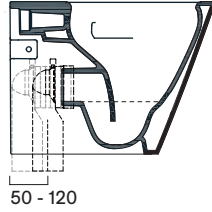

Zero 55x35

Descrizione	cm 55x35 kg 30 lt 4,5	Wc traslato filo parete con sistema di scarico Silentech e fissaggio a parete nascosto. Scarico a parete convertibile a pavimento con curva tecnica non a corredo.
Codici, colori e finiture	011455 0001 (ex.1VP55R00) Bianco lucido <input type="radio"/> 011455 0021 Bianco satinato <input type="radio"/> 011455 0022 Nero satinato <input checked="" type="radio"/> 011455 0023 Cemento satinato <input type="radio"/> 011455 0032 Tortora satinato <input type="radio"/>	
Plus e caratteristiche	 Silentech  Save Water  Cataglaze+  Soft Close  Quick Release  EN 997 – CL1 – 5A	

Dimensioni

cod. 90 5453 0000
Curva di raccordo per scarico a pavimento.

* **cod. 90 6303 0000**
Riduttore di flusso per cassette alte.

** **cod. 90 5458 0000**
Raccordo di alimentazione regolabile.

cod. 90 5457 0000
Curva tecnica regolabile.

cod. 90 5456 0000
Curva tecnica regolabile.

cod. 90 5455 0000
Curva tecnica regolabile.

É sconsigliato l'abbinamento con cassetta sottofinestra e flussometri.