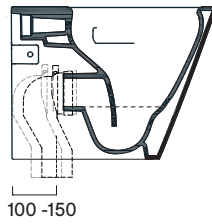

Zero 55x35

Descrizione	cm 55x35 kg 30 lt 4,5	Wc traslato filo parete con sistema di scarico Silentech e fissaggio a parete nascosto. Scarico a parete convertibile a pavimento con curva tecnica non a corredo.
Codici, colori e finiture	011455 0001 (ex.1VP55R00) Bianco lucido <input type="radio"/> 011455 0021 Bianco satinato <input type="radio"/> 011455 0022 Nero satinato <input checked="" type="radio"/> 011455 0023 Cemento satinato <input type="radio"/> 011455 0032 Tortora satinato <input type="radio"/>	
Plus e caratteristiche	 Silentech  Save Water  Cataglaze+  Soft Close  Quick Release  EN 997 – CL1 – 5A	

Dimensioni

cod. 90 5453 0000
Curva di raccordo per scarico a pavimento.

* **cod. 90 6303 0000**
Riduttore di flusso per cassette alte.

** **cod. 90 5458 0000**
Raccordo di alimentazione regolabile.

cod. 90 5457 0000
Curva tecnica regolabile.

cod. 90 5456 0000
Curva tecnica regolabile.

cod. 90 5455 0000
Curva tecnica regolabile.

É sconsigliato l'abbinamento con cassetta sottofinestra e flussometri.