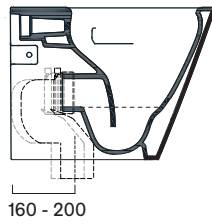

Zero 55x35

Descrizione	cm 55x35 kg 30 lt 4,5	Wc traslato filo parete con sistema di scarico Silentech e fissaggio a parete nascosto. Scarico a parete convertibile a pavimento con curva tecnica non a corredo.
Codici, colori e finiture	011455 0001 (ex.1VP55R00) Bianco lucido <input type="radio"/> 011455 0021 Bianco satinato <input type="radio"/> 011455 0022 Nero satinato <input checked="" type="radio"/> 011455 0023 Cemento satinato <input type="radio"/> 011455 0032 Tortora satinato <input type="radio"/>	
Plus e caratteristiche	 Silentech  Save Water  Cataglaze+  Soft Close  Quick Release  EN 997 – CL1 – 5A	

Dimensioni

cod. 90 5453 0000
Curva di raccordo per scarico a pavimento.

* **cod. 90 6303 0000**
Riduttore di flusso per cassette alte.

** **cod. 90 5458 0000**
Raccordo di alimentazione regolabile.

cod. 90 5457 0000
Curva tecnica regolabile.

cod. 90 5456 0000
Curva tecnica regolabile.

cod. 90 5455 0000
Curva tecnica regolabile.

É sconsigliato l'abbinamento con cassetta sottofinestra e flussometri.