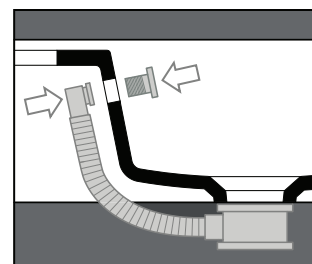

Agile

Consolle / Console

Troppopieno / overflow

AG 81

Disegni Tecnici
Technical Drawings

Consolle 81 monoforo da appoggio o sospeso
(Troppopieno aggiuntivo incluso)

Counter top or wall hung console 81
for single tap hole.
(Additional overflow included)

Accessori di completamento
Accessories available

- Sifone lavabo da 1^{1/4} - SIF 165
- Trap for washbasin 1^{1/4} - SIF 165
- Sifone lavabo da 1^{1/4} - SIF 270
- Trap for washbasin 1^{1/4} - SIF 270
- Piletta di scarico "shut rapid"
o "free flow" - PLCR (cromo)
- Pop-up waste "shut rapid"
or "free flow" - PLCR (chrome)
- Piletta di scarico "shut rapid"
o "free flow" - PLCE (ceramica)
- Pop-up waste "shut rapid"
or "free flow" - PLCE (ceramic)
- Scatola viti di fissaggio - F89
- Set of fixing screw - F89
- Porta asciugamani laterale - AGPL
DX/SX cm 45,5 (cromo/nero matt)
- Side towel rail AGPL Dx/Sx cm 45,5
(chrome / black matte)
- Porta asciugamani frontale - AGF81
cm 80 (cromo/nero matt)
- Front - Mounted towel rail - AGF81
cm 80 (chrome/black matte)
- Struttura in metallo d'appoggio cm 80 - AGSA81
- Metal frame free standing cm 80 - AGSA81
- Struttura in metallo sospesa cm 80 - AGSS81
- Metal frame wall-hung cm 80 - AGSS81