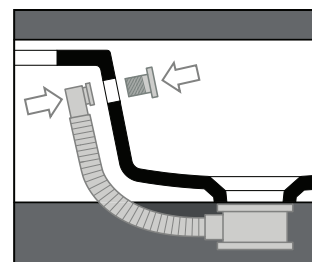

Agile

Lavamani / Wash-hand basin

Trooppieno / overflow

AG 40

Disegni Tecnici
Technical Drawings

Lavamani 40 monoforo
appoggio o sospeso mensola Dx
(Trooppieno aggiuntivo incluso)

Single hole hand wash basin 40
sit-on or wall-hung right shelf
(Additional overflow included)

Accessori di completamento
Accessories available

- Sifone lavabo da 1^{1/4} - SIF 165
- Trap for washbasin 1^{1/4} - SIF 165
- Sifone lavabo da 1^{1/4} - SIF 270
- Trap for washbasin 1^{1/4} - SIF 270
- Piletta di scarico "shut rapid"
o "free flow" - PLCR (cromo)
- Pop-up waste "shut rapid"
or "free flow" - PLCR (chrome)
- Piletta di scarico "shut rapid"
o "free flow" - PLCE (ceramica)
- Pop-up waste "shut rapid"
or "free flow" - PLCE (ceramic)
- Scatola viti di fissaggio - F89
- Set of fixing screw - F89