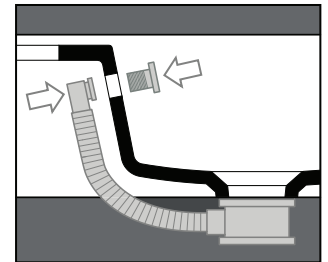

Agile

Consolle / Console

Trooppieno / overflow

AG 121D

Disegni Tecnici
Technical Drawings

Consolle 121 monoforo da appoggio o sospeso
(Trooppieno aggiuntivo incluso)

Counter top or wall hung console 121
for single tap hole.
(Additional overflow included)

Accessori di completamento
Accessories available

- Sifone lavabo da 1^{1/4} - SIF 165
- Trap for washbasin 1^{1/4} - SIF 165
- Sifone lavabo da 1^{1/4} - SIF 270
- Trap for washbasin 1^{1/4} - SIF 270
- Piletta di scarico "shut rapid"
o "free flow" - PLCR (cromo)
- Pop-up waste "shut rapid"
or "free flow" - PLCR (chrome)
- Piletta di scarico "shut rapid"
o "free flow" - PLCE (ceramica)
- Pop-up waste "shut rapid"
or "free flow" - PLCE (ceramic)
- Scatola viti di fissaggio - F89
- Set of fixing screw - F89
- Porta asciugamani laterale - AGPL
DX/SX cm 45,5 (cromo/nero matt)
- Side towel rail AGPL Dx/Sx cm 45,5
(chrome / black matte)
- Porta asciugamani frontale - AGF121
cm 120 (cromo/nero matt)
- Front - Mounted towel rail - AGF121
cm 120 (chrome/black matte)
- Struttura in metallo d'appoggio cm 120 - AGSA121
- Metal frame free standing cm 120 - AGSA121
- Struttura in metallo sospesa cm 120 - AGSS121
- Metal frame wall-hung cm 120 - AGSS121