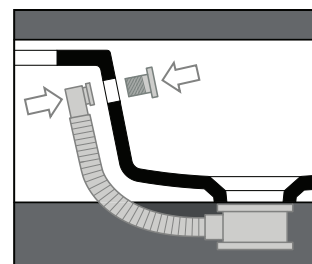

Agile

Consolle / Console

Trooppieno / overflow

AG 121

Disegni Tecnici
Technical Drawings

Consolle 121 monoforo da appoggio o sospeso
(Trooppieno aggiuntivo incluso)

Counter top or wall hung console 121
for single tap hole.
(Additional overflow included)

Accessori di completamento
Accessories available

- Sifone lavabo da 1^{1/4} - SIF 165
- Trap for washbasin 1^{1/4} - SIF 165
- Sifone lavabo da 1^{1/4} - SIF 270
- Trap for washbasin 1^{1/4} - SIF 270
- Piletta di scarico "shut rapid"
o "free flow" - PLCR (cromo)
- Pop-up waste "shut rapid"
or "free flow" - PLCR (chrome)
- Piletta di scarico "shut rapid"
o "free flow" - PLCE (ceramica)
- Pop-up waste "shut rapid"
or "free flow" - PLCE (ceramic)
- Scatola viti di fissaggio - F89
- Set of fixing screw - F89
- Porta asciugamani laterale - AGPL
DX/SX cm 45,5 (cromo/nero matt)
- Side towel rail AGPL Dx/Sx cm 45,5
(chrome / black matte)
- Porta asciugamani frontale - AGF121
cm 120 (cromo/nero matt)
- Front - Mounted towel rail - AGF121
cm 120 (chrome/black matte)
- Struttura in metallo d'appoggio cm 120 - AGSA121
- Metal frame free standing cm 120 - AGSA121
- Struttura in metallo sospesa cm 120 - AGSS121
- Metal frame wall-hung cm 120 - AGSS121