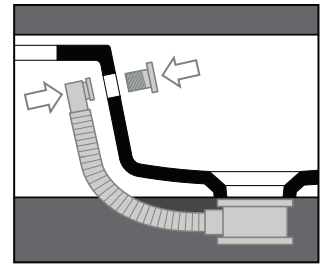

Agile

Consolle / Console

simas[®]
ACQUA SPACE

Trooppieno / overflow

AG 101

Disegni Tecnici
Technical Drawings

Consolle 101 monoforo da appoggio o sospeso
(Trooppieno aggiuntivo incluso)

Counter top or wall hung console 101
for single tap hole.
(Additional overflow included)

Accessori di completamento
Accessories available

- Sifone lavabo da 1^{1/4} - SIF 165
- Trap for washbasin 1^{1/4} - SIF 165
- Sifone lavabo da 1^{1/4} - SIF 270
- Trap for washbasin 1^{1/4} - SIF 270
- Piletta di scarico "shut rapid"
o "free flow" - PLCR (cromo)
- Pop-up waste "shut rapid"
or "free flow" - PLCR (chrome)
- Piletta di scarico "shut rapid"
o "free flow" - PLCE (ceramica)
- Pop-up waste "shut rapid"
or "free flow" - PLCE (ceramic)
- Scatola viti di fissaggio - F89
- Set of fixing screw - F89
- Porta asciugamani laterale - AGPL
DX/SX cm 45,5 (cromo/nero matt)
- Side towel rail AGPL Dx/Sx cm 45,5
(chrome / black matte)
- Porta asciugamani frontale - AGF101
cm 10 (cromo/nero matt)
- Front - Mounted towel rail - AGF101
cm 100 (chrome/black matte)
- Struttura in metallo d'appoggio cm 100 - AGSA101
- Metal frame free standing cm 100 - AGSA101
- Struttura in metallo sospesa cm 100 - AGSS101
- Metal frame wall-hung cm 100 - AGSS101