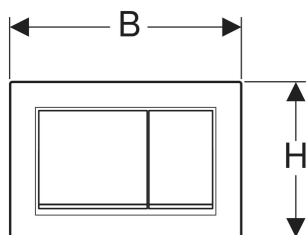

Змивна клавіша Geberit Omega20 (колишня Omega30) для подвійного змиву, прямокутної форми

Приклад зображення

ПРИЗНАЧЕННЯ

- Для керування змивом у змивних бачках прихованого монтажу Omega

ХАРАКТЕРИСТИКИ

- Керування зверху чи спереду
- Штовхачі привода змиву зі звукоізоляцією, швидке регулювання без застосування інструментів

ТЕХНІЧНІ ДАНІ

Макс. зусилля запуску в дію (Н)	20 Н
Форма кнопки	прямокутної форми

ОБСЯГ ПОСТАЧАННЯ

- Монтажна рамка
- 2 тримачі кріплення рамки

- 2 штовхачі привода змиву
- Комплект кріплень

ПРИЛАДДЯ

- Подовжувальний комплект Geberit для змивних бачків прихованого монтажу Sigma, Omega й Карра

Арт. №	Колір / поверхня	Матеріал	B см	H см	T см
115.080.01.1	Панель й кнопки: білий матовий, фарбований, легко чиститься Декоративна смуга: білий	Пластик	21.2	14.2	1
115.080.11.1	Панель й кнопки: білий Декоративна смуга: білий матовий	Пластик	21.2	14.2	1

Арт. №	Колір / поверхня	Матеріал	В _{см}	Н _{см}	Т _{см}
115.080.14.1	Панель й кнопки: чорний матовий, фарбований, легко чиститься Декоративна смуга: глянцеви́й хром	Пластик	21.2	14.2	1
115.080.16.1	Панель й кнопки: чорний матовий, фарбований, легко чиститься Декоративна смуга: чорний	Пластик	21.2	14.2	1
115.080.DW.1	Панель й кнопки: чорний Декоративна смуга: чорний матовий	Пластик	21.2	14.2	1
115.080.JQ.1	Панель й кнопки: матовий хром, фарбований, легко чиститься Декоративна смуга: глянцеви́й хром	Пластик	21.2	14.2	1
115.080.JT.1	Панель й кнопки: білий матовий, фарбований, легко чиститься Декоративна смуга: глянцеви́й хром	Пластик	21.2	14.2	1
115.080.KH.1	Панель й кнопки: глянцеви́й хром Декоративна смуга: матовий хром	Пластик	21.2	14.2	1
115.080.KJ.1	Панель й кнопки: білий Декоративна смуга: глянцеви́й хром	Пластик	21.2	14.2	1
115.080.KK.1	Панель й кнопки: білий Декоративна смуга: позолота	Пластик	21.2	14.2	1
115.080.KM.1	Панель й кнопки: чорний Декоративна смуга: глянцеви́й хром	Пластик	21.2	14.2	1