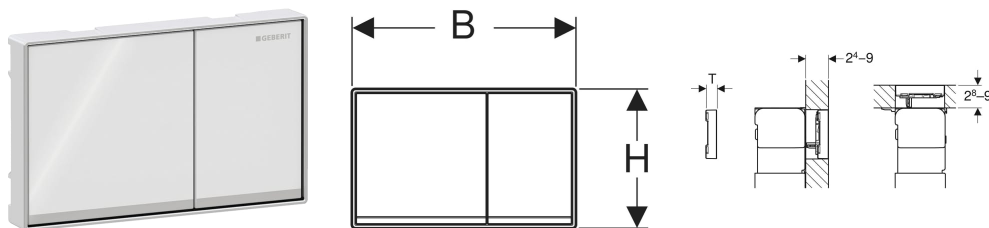

Змивна клавіша Geberit Omega60, для подвійного змиву, Square, врівень зі стіною

Приклад зображення

ПРИЗНАЧЕННЯ

- Для керування зливом у зливних бачках прихованого монтажу Omega
- Для покриттів товщиною 24–90 мм (керування спереду)
- Для покриттів товщиною 28–90 мм (керування зверху)

ХАРАКТЕРИСТИКИ

- Керування зверху чи спереду
- Механізм керування для монтажу врівень

- Штовхачі привода змиву зі звукоізоляцією, швидке регулювання без застосування інструментів

ТЕХНІЧНІ ДАНІ

Форма кнопки прямокутної форми

ОБСЯГ ПОСТАЧАННЯ

- Компенсаційна рамка
- 2 вставки

- 2 тримачі кріплення рамки
- 2 штовхачі привода змиву
- Комплект кріплень

ПРИЛАДДЯ

- Рамка під кришку Geberit для змивної клавіші Omega60, Square

Арт. №	Колір / поверхня	Матеріал	B CM	H CM	T CM
115.081.GH.1	Кнопки: хромований, матовий, легко чиститься Декоративна смуга й рама: глянцевий хром	Сплав на основі цинку	18.4	11.4	2.5
115.081.JK.1	Панель: лава Декоративна смуга: дзеркальна Рамка: глянцевий хром	Сплав на основі цинку / скло	18.4	11.4	2.5

Арт. №	Колір / поверхня	Матеріал	В см	Н см	Т см
115.081.JL.1	Панель: пісочно-сірі Декоративна смуга: дзеркальна Рамка: глянцевої хром	Сплав на основі цинку / скло	18.4	11.4	2.5
115.081.SI.1	Кнопки: білий Декоративна смуга: дзеркальна Рамка: глянцевої хром	Сплав на основі цинку / скло	18.4	11.4	2.5
115.081.SJ.1	Кнопки: чорний Декоративна смуга: дзеркальна Рамка: глянцевої хром	Сплав на основі цинку / скло	18.4	11.4	2.5