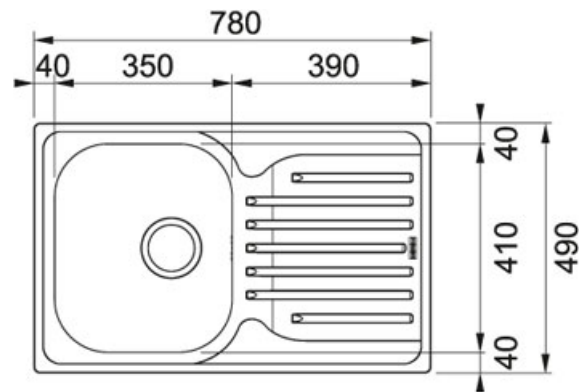

Polar PXL 611-78 Декор | 101.0330.657

ГРУПА : Мийки | СЕРІЯ : Polar | МОДЕЛЬ : PXL 611-78 | МАТЕРІАЛ : Декор | ТИП МОНТАЖУ : Врізна

ТЕХНІЧНІ ДАНІ

Розмір шафи	450.00 mm
Діаметр зливного отвору	3 1/2"
Загальна довжина	780.00 mm
Загальна ширина	490.00 mm
Довжина великої чаші	350.00 mm
Ширина великої чаші	410.00 mm
Глибина великої чаші	175.00 mm
Кількість чаш	1
Довжина монтажного вирізу	760.00 mm
Ширина монтажного вирізу	470.00 mm
Розташування крила мийки	Оборотна