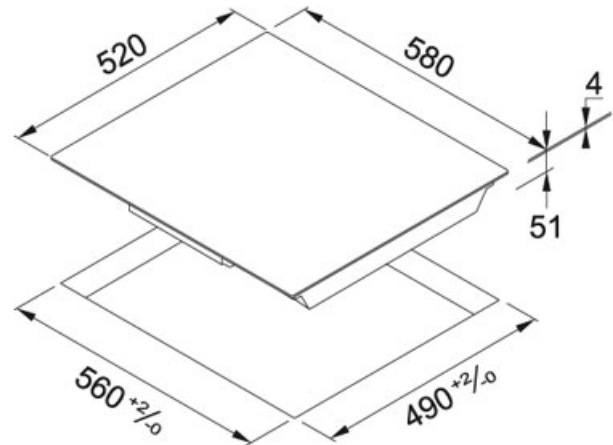

Чорне скло | 108.0492.680

ГРУПА : Варильні поверхні | МАТЕРІАЛ : Чорне скло | СЕРІЯ : Smart | МОДЕЛЬ : FHSM 604 4I BK | ТИП МОНТАЖУ : Slim-Top

ТЕХНІЧНІ ДАНІ

| | |
|--------------------------------|---|
| Кількість зон нагріву | 4 |
| Потужність споживання (Вт) | 1 x Ø 175mm-1400W 2 x Ø 175mm-1400W Booster 1850W 1 x Ø 215mm-1850W Booster 2100W |
| Загальна довжина | 580.00 mm |
| Загальна ширина | 520.00 mm |
| Довжина монтажного вирізу | 560.00 mm |
| Ширина монтажного вирізу | 490.00 mm |
| Глибина монтажного вирізу | 51.00 mm |
| Запобіжні механізми | Замок від дітей Індикатор залишкового тепла Захист від перегріву Автоматичне вимкнення |
| Ширина варильної поверхні (см) | 60.00 см |
| Тип управління | TOUCH-CONTROL |