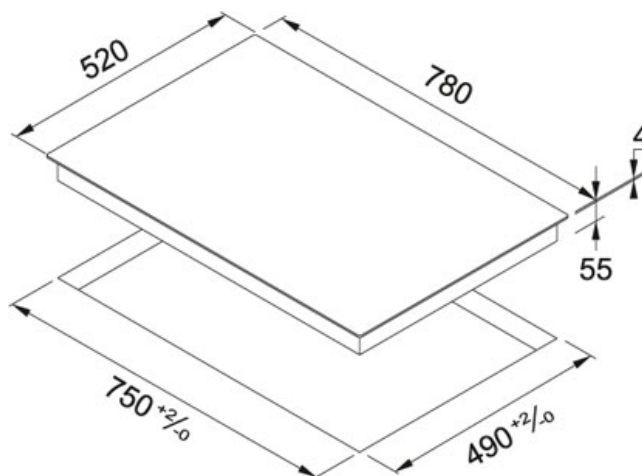

Чорне скло | 108.0492.717

ГРУПА : Варильні поверхні | МАТЕРІАЛ : Чорне скло | СЕРІЯ : Smart | ТИП МОНТАЖУ : Slim-Top | МОДЕЛЬ : FHSM 804 4I BK

ТЕХНІЧНІ ДАНІ

Кількість зон нагріву	4
Потужність споживання (Вт)	2 x Ø 175mm-1400W 1 x Ø 175mm-1400W Booster 2000W 1 x Ø 215mm-2300W Booster 3000W
Загальна довжина	780.00 mm
Загальна ширина	520.00 mm
Довжина монтажного вирізу	750.00 mm
Ширина монтажного вирізу	490.00 mm
Глибина монтажного вирізу	55.00 mm
Запобіжні механізми	Замок від дітей Індикатор залишкового тепла Захист від перегріву Автоматичне вимкнення
Ширина варильної поверхні (см)	80.00 см
Тип управління	TOUCH-CONTROL