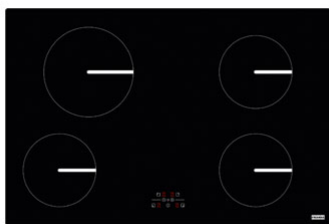

Чорне скло | 108.0492.717

ГРУПА : Варильні поверхні | МАТЕРІАЛ : Чорне скло | СЕРІЯ : Smart | ТИП МОНТАЖУ : Slim-Top | МОДЕЛЬ : FHSM 804 4I BK

ТЕХНІЧНІ ДАНІ

Кількість зон нагріву	4
Потужність споживання (Вт)	2 x Ø 175mm-1400W 1 x Ø 175mm-1400W Booster 2000W 1 x Ø 215mm-2300W Booster 3000W
Загальна довжина	780.00 mm
Загальна ширина	520.00 mm
Довжина монтажного вирізу	750.00 mm
Ширина монтажного вирізу	490.00 mm
Глибина монтажного вирізу	55.00 mm
Запобіжні механізми	Замок від дітей Індикатор залишкового тепла Захист від перегріву Автоматичне вимкнення
Ширина варильної поверхні (см)	80.00 см
Тип управління	TOUCH-CONTROL