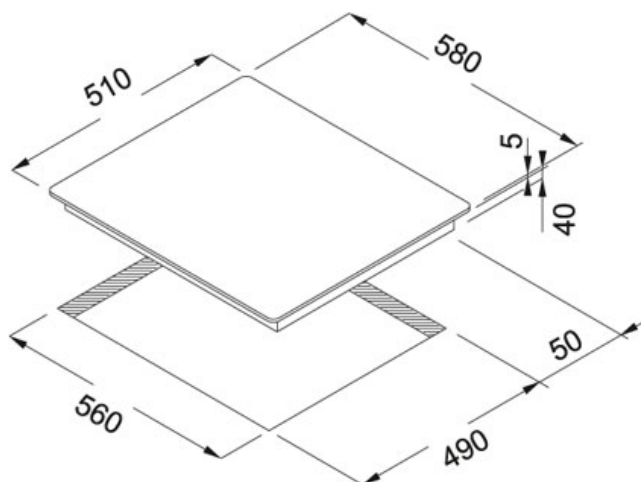

# Склокераміка FHC 604 4C T BP WH Біле скло |

108.0290.071

ГРУПА : Варильні поверхні | СЕРІЯ : Склокераміка | МОДЕЛЬ : FHC 604 4C T BP WH | МАТЕРІАЛ : Біле скло | ТИП МОНТАЖУ : ДОВІЛЬНО

## ТЕХНІЧНІ ДАНІ

Кількість зон нагріву	4
Потужність споживання (Вт)	2xØ140мм - 1200Вт 1xØ210/120мм - 2200/750Вт 1xØ180мм - 1800Вт
Живлення	220-240V
Тип управління	TOUCH
Запобіжні механізми	Замок від дітей
Загальна довжина	580.00 mm
Загальна ширина	510.00 mm
Довжина монтажного вирізу	560.00 mm
Ширина монтажного вирізу	490.00 mm
Ширина варильної поверхні (см)	60.00 cm
Глибина монтажного вирізу	40.00 mm
Розмір шафи	600.00 mm