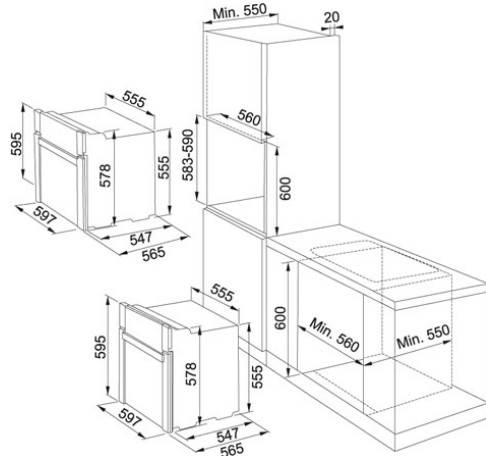

Smart glass SG 62 M WH /N Біле скло | 116.0379.418

ГРУПА : Духові шафи | СЕРІЯ : Smart glass | МОДЕЛЬ : SG 62 M WH /N | МАТЕРІАЛ : Біле скло | ЛІНІЯ : Smart | ТИП МОНТАЖУ : ДОВІЛЬНО

ТЕХНІЧНІ ДАНІ

Загальна глибина	565.00 mm
Освітлення (Вт)	1 внутрішня бокова лампа 25 Вт
Стандартна комплектація	1 лист, 1 решітка
Ширина	60.00 cm
Направляючі	Релефні на бічних стінках духовки
Кількість стекол	2
Програматор	Таймер закінчення приготування зі звуковим сигналом
Живлення	220-240V
Кількість функцій	5 + освітлення
Загальна довжина	597.00 mm
Тип управління	ELECTRO-MECHANIC
Внутрішній об'єм	63 літри
Клас споживання електроенергії	A