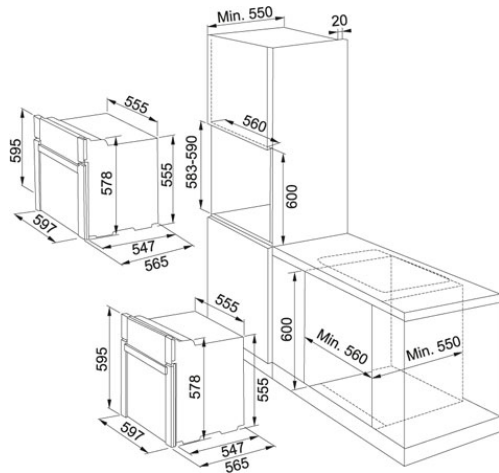

# Country Flat CF 55 M GF/N Фраграніт Графіт | 116.0373.514

ГРУПА : Духові шафи | СЕРІЯ : Country Flat | МОДЕЛЬ : CF 55 M GF/N | МАТЕРІАЛ : Фраграніт Графіт | ЛІНІЯ : Country | ТИП МОНТАЖУ : ДОВІЛЬНО

## ТЕХНІЧНІ ДАНІ

Кількість функцій	5 + освітлення
Внутрішній об'єм	63 літри
Загальна довжина	597.00 mm
Живлення	220-240V
Загальна глибина	565.00 mm
Тип управління	ELECTRO-MECHANIC
Освітлення (Вт)	1 задня лампа
Кількість стекол	2
Програматор	Таймер вимкнення в кінці приготування
Ширина	60.00 cm
Направляючі	Релефні на бічних стінках духовки
Клас споживання електроенергії	A