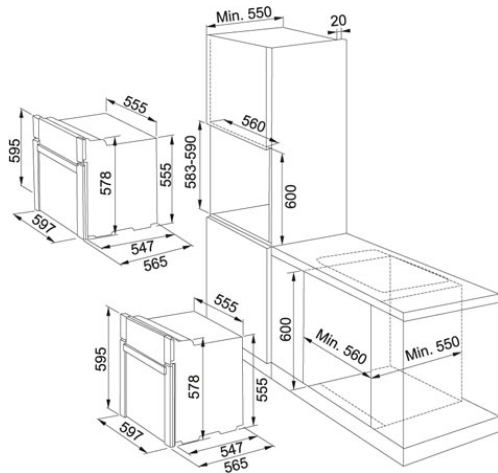

Country Flat CF 55 M CO/N Мідь | 116.0373.515

ГРУПА : Духові шафи | СЕРІЯ : Country Flat | МОДЕЛЬ : CF 55 M CO/N | МАТЕРІАЛ : Мідь | ЛІНІЯ : Country | ТИП МОНТАЖУ : ДОВІЛЬНО

ТЕХНІЧНІ ДАНІ

Кількість функцій	5 + освітлення
Тип управління	ELECTRO-MECHANIC
Загальна довжина	597.00 mm
Програматор	Таймер вимкнення в кінці приготування
Внутрішній об'єм	63 літри
Живлення	220-240V
Направляючі	Релефні на бічних стінках духовки
Кількість стекол	2
Загальна глибина	565.00 mm
Освітлення (Вт)	1 задня лампа
Ширина	60.00 cm
Клас споживання електроенергії	A