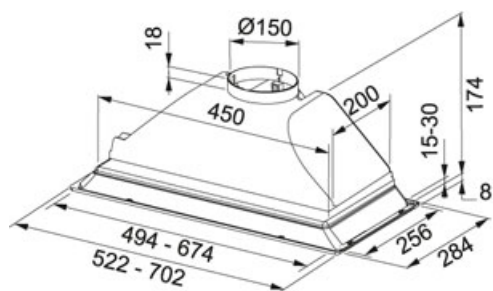

FBI 712 ECO GR Нержавіюча сталь полірована |

305.0482.701

ГРУПА : Витяжки | СЕРІЯ : Smart | МОДЕЛЬ : FBI 712 ECO GR | МАТЕРІАЛ : Нержавіюча сталь полірована | ТИП МОНТАЖУ : Вбудовані | СЕРІЯ : Vox | ТИП МОНТАЖУ : Вбудована

ТЕХНІЧНІ ДАНІ

Тип інсталяції	Вбудована
Продуктивність на максимальній швидкості	270-М3/Н
Потужність споживання (Вт)	125
Освітлення (Вт)	Галогенні лампи 2x28
Живлення	220-240V
Тип управління	SLIDER
Ширина витяжки (см)	70.00 см
Тиск (Па)	170.00 Па
Клас споживання електроенергії	E