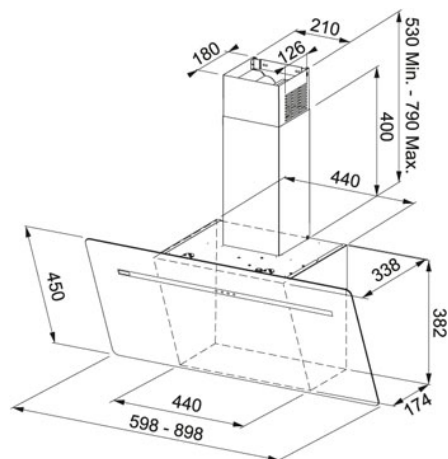

Чорне скло | 110.0441.411

ГРУПА : Витяжки | СЕРІЯ : Evolution | МАТЕРІАЛ : Чорне скло | ТИП МОНТАЖУ : Для настінного монтажу | МОДЕЛЬ : FRJ 605 V BK BG

#### ТЕХНІЧНІ ДАНІ

Тип інсталяції	Настінний монтаж
Ширина витяжки (см)	90.00 см
Продуктивність на максимальній швидкості	1136 м3/год
Потужність споживання (Вт)	140
Кількість швидкостей	3
Тип управління	TOUCH-CONTROL
Освітлення (Вт)	LED 2x1 Вт
Клас споживання електроенергії	C