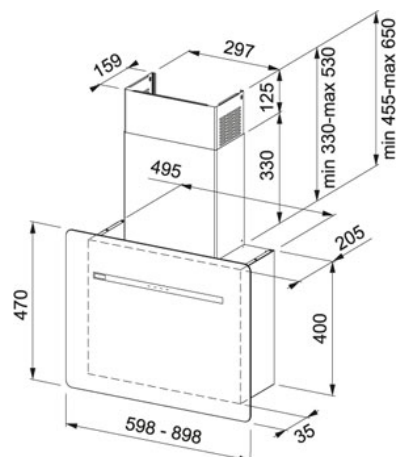

Чорне скло | 330.0489.611

ГРУПА : Витяжки | МАТЕРІАЛ : Чорне скло | СЕРІЯ : Smart Flat | ТИП МОНТАЖУ : Для настінного монтажу | ЛІНІЯ : Smart | МОДЕЛЬ : FSFL 605 BK

ТЕХНІЧНІ ДАНІ

Тип інсталяції	Настінний монтаж
Ширина витяжки (см)	60.00 см
Кількість швидкостей	3 швидкості + інтенсивний режим
Продуктивність при інтенсивному режимі	500 м3/год
Продуктивність на максимальній швидкості	835 м3/год
Максимальний рівень шуму (Дб)	72
Потужність споживання (Вт)	125
Освітлення (Вт)	LED стрічка 1x3 Вт
Живлення	220-240V
Тип управління	Електронне сенсорне
Тиск (Па)	560.00 Па
Клас споживання електроенергії	A