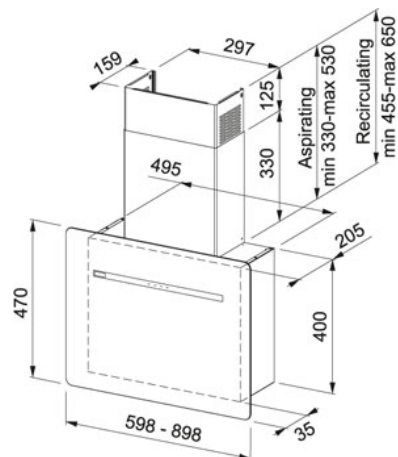

Чорне скло | 330.0489.612

ГРУПА : Витяжки | МАТЕРІАЛ : Чорне скло | СЕРІЯ : Smart Flat | ТИП МОНТАЖУ : Для настінного монтажу | ЛІНІЯ : Smart | МОДЕЛЬ : FSFL 905 BK

ТЕХНІЧНІ ДАНІ

Тип інсталяції	Настінний монтаж
Ширина витяжки (см)	90.00 см
Кількість швидкостей	3 швидкості + інтенсивний режим
Продуктивність при інтенсивному режимі	500 м3/год
Продуктивність на максимальній швидкості	835 м3/год
Максимальний рівень шуму (Дб)	72
Потужність споживання (Вт)	125
Освітлення (Вт)	LED стрічка 1x3 Вт
Живлення	220-240V
Тип управління	Електронне сенсорне
Тиск (Па)	560.00 Па
Клас споживання електроенергії	A