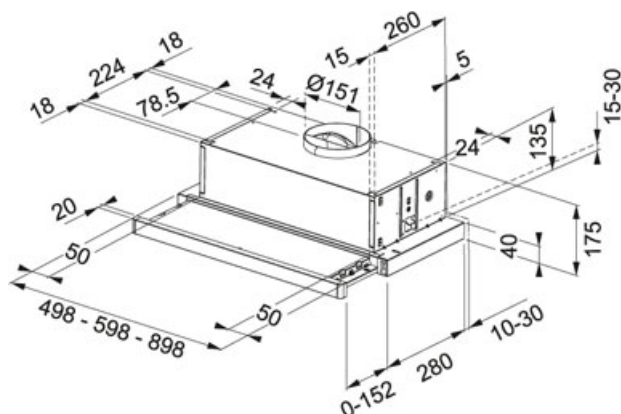

Flexa FTC 6032 BK V2 Чорний | 315.0482.547

ГРУПА : Витяжки | СЕРІЯ : Flexa | МОДЕЛЬ : FTC 6032 BK V2 | МАТЕРІАЛ : Чорний | ТИП МОНТАЖУ : Telescopic hood | ТИП МОНТАЖУ : Вбудовані

ТЕХНІЧНІ ДАНІ

Ширина витяжки (см)	60.00 см
Потужність споживання (Вт)	125
Тиск (Па)	200.00 Па
Освітлення (Вт)	Галогенні лампи 2x28
Тип управління	SLIDER
Кількість швидкостей	3
Продуктивність на максимальній швидкості	280-М3/Н
Клас споживання електроенергії	E