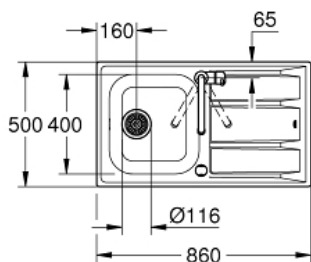

CONCETTO  
Мойка и смеситель для мойки  
MODEL # 31570SD0

Pure Freude  
an Wasser

GROHE

Product Description:  
CONCETTO  
Мойка и смеситель для мойки

Standard Specification:  
включает в себя:  
K400 Мойка из нержавеющей стали с корзинчатым вентилем (31 566 SD0)  
Concetto Смеситель для мойки (32 663 003)  
высокий излив  
монтаж на одно отверстие  
GROHE StarLight хромированная поверхность  
GROHE SilkMove керамический картридж 35 мм  
выдвижной излив с аэратором  
регулировка расхода воды  
поворотный трубкообразный излив  
радиус поворота 360°  
с защитой от обратного потока  
гибкая подводка  
система быстрого монтажа