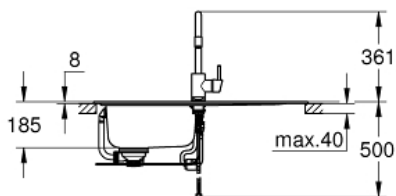

CONCETTO  
Мойка и смеситель для мойки  
MODEL # 31570SD0

Pure Freude  
an Wasser

GROHE

Product Description:  
CONCETTO  
Мойка и смеситель для мойки

Standard Specification:  
включает в себя:  
K400 Мойка из нержавеющей стали с корзинчатым вентилем (31 566 SD0)  
Concetto Смеситель для мойки (32 663 003)  
высокий излив  
монтаж на одно отверстие  
GROHE StarLight хромированная поверхность  
GROHE SilkMove керамический картридж 35 мм  
выдвижной излив с аэратором  
регулировка расхода воды  
поворотный трубкообразный излив  
радиус поворота 360°  
с защитой от обратного потока  
гибкая подводка  
система быстрого монтажа