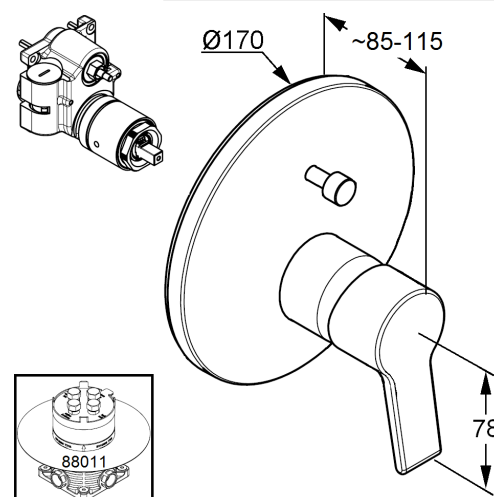

Изделие: **KLUDI O-CEAN**
встраиваемый смеситель для ванны и душа

Номер артикула: **38 757 05 75**

Поверхность: **05 - хром**

Описание изделия:

внешняя монтажная часть
для KLUDI FLEXX.BOXH 88 011
класс расхода воды DC
функциональный элемент с керамическим картриджем
с ограничителем горячей воды
автоматическое переключение душ/ванна
защита от обратного тока воды
класс шума I

Фото продукта

Размеры

График расхода воды