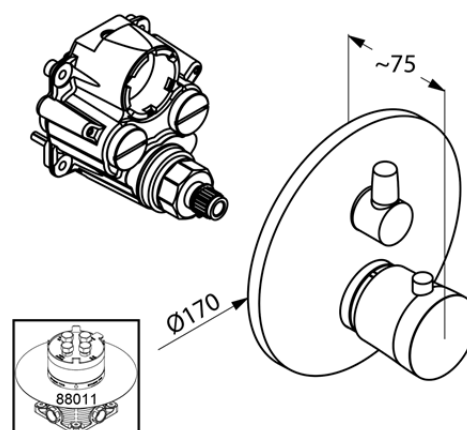

Изделие: **KLUDI BALANCE**
встраиваемый смеситель для душа
с термостатом

Номер артикула: **52 835 91 75**

Поверхность: **белый/хром**

Описание изделия:

внешняя монтажная часть
для KLUDI FLEXX.BOXX 88 011
класс расхода воды BB
термостатический элемент
керамический запорный вентиль
с ограничителем температуры воды при 38°C
класс шума II

Фото продукта

Размеры

График расхода воды