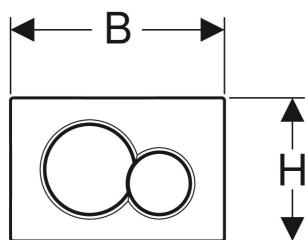

Змивна клавіша Geberit Sigma01 для подвійного змиву, Round

Приклад зображення

ПРИЗНАЧЕННЯ

- Для керування змивом у змивних бачках прихованого монтажу Sigma

ХАРАКТЕРИСТИКИ

- Керування спереду
- Штовхачі привода змиву зі звукоізоляцією, швидке регулювання без застосування інструментів

ТЕХНІЧНІ ДАНІ

Макс. зусилля запуску в дію (Н)

20 Н

Форма кнопки

круглої форми

ОБСЯГ ПОСТАЧАННЯ

- Монтажна рамка
- 2 тримачі кріплення рамки
- 2 штовхачі привода змиву

ПРИЛАДДЯ

- Модуль Geberit DuoFresh з автоматичним керуванням і приймачем для циліндриків Geberit DuoFresh, для змивного бачка прихованого монтажу Sigma 12 см

- Модуль Geberit DuoFresh з ручним керуванням і приймачем для циліндриків Geberit DuoFresh, для змивного бачка прихованого монтажу Sigma 12 см
- Модуль Geberit DuoFresh з автоматичним керуванням і приймачем для циліндриків Geberit DuoFresh, для змивного бачка прихованого монтажу Sigma 8 см
- Модуль Geberit DuoFresh з ручним керуванням і приймачем для циліндриків Geberit DuoFresh, для змивного бачка прихованого монтажу Sigma 8 см
- Приймач для циліндриків Geberit DuoFresh, для змивного бачка прихованого монтажу Sigma 12 см
- Приймач для циліндриків Geberit DuoFresh, для змивного бачка прихованого монтажу Sigma 8 см
- Подовжувальний комплект Geberit для змивних бачків прихованого монтажу Sigma, Omega й Каппа