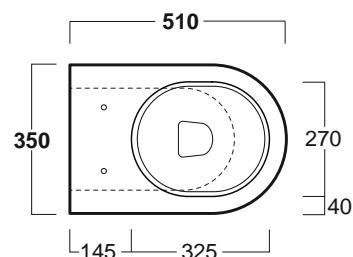

E-Line

Vaso carenato / *Back to wall WC*

EL 01

Disegni Tecnici
Technical Drawings

Vaso carenato. Scarico parete o pavimento
(curva tecnica su richiesta)

*Back to wall WC. Wall or floor outlet
(curved pipe on demande)*

Accessori di completamento

Accessories available

- Coprivaso avvolgente in termoindurente
cerniere cromo EL 003
- *Wrap-around thermoset toilet seat with
chrome-finish hinges EL 003*
- Coprivaso avvolgente in termoindurente
cerniere rallentate cromo EL 004
- *Wrap-around thermoset toilet seat with
chrome-finish soft-closing hinges EL 004*
- Scatola viti di fissaggio F88
- *Set of fixing screw F88*
- CT02 Curva tecnica
- *CT02 curved pipe*