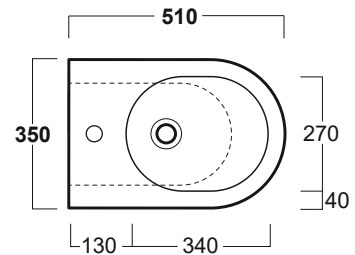

E-Line

Bidet sospeso / Wall hung bidet

simas[®]
ACQUA SPACE

EL 19

Disegni Tecnici
Technical Drawings

Bidet sospeso monoforo.
Completo di set di fissaggio F85

Wall hung bidet with single tap hole.
Complete with fixing set F85