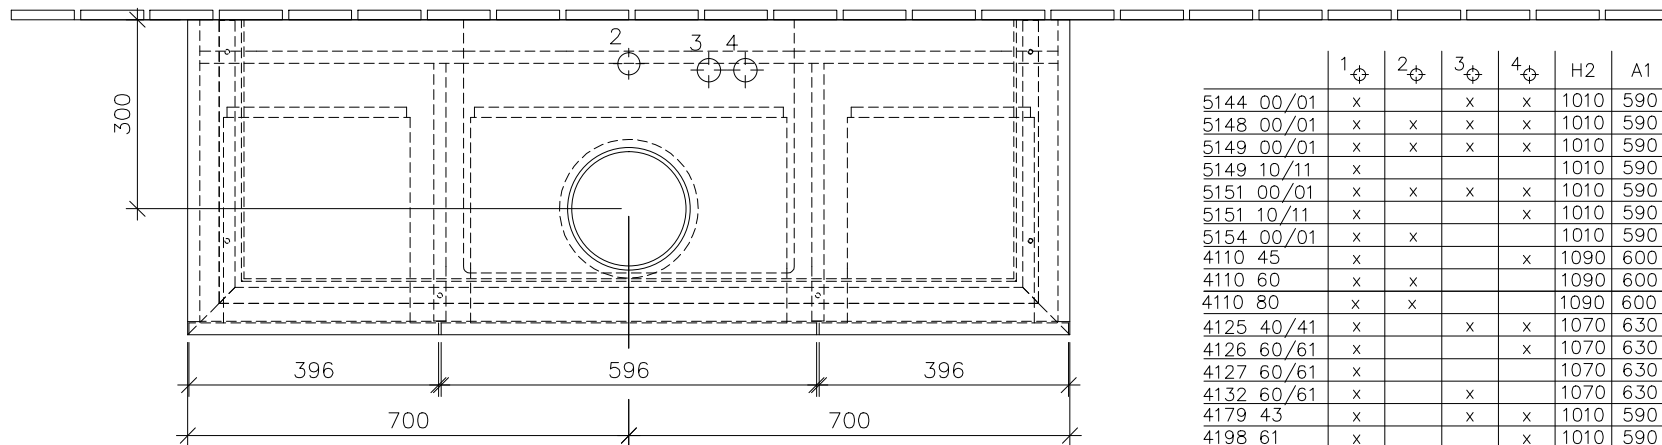

⚡ 220 – 240 V loser Netzanschluss ( laut VDE 0100 Teil 701 )

	1 ⌀	2 ⌀	3 ⌀	4 ⌀	H2	A1
5144 00/01	x		x	x	1010	590
5148 00/01	x	x	x	x	1010	590
5149 00/01	x	x	x	x	1010	590
5149 10/11	x				1010	590
5151 00/01	x	x	x	x	1010	590
5151 10/11	x			x	1010	590
5154 00/01	x	x			1010	590
4110 45	x			x	1090	600
4110 60	x	x			1090	600
4110 80	x	x			1090	600
4125 40/41	x		x	x	1070	630
4126 60/61	x			x	1070	630
4127 60/61	x				1070	630
4132 60/61	x		x		1070	630
4179 43	x		x	x	1010	590
4198 61	x			x	1010	590
4172 58	x	x			1010	590
4178 41	x				1010	590

 <b>Villeroy &amp; Boch</b> <small>1748</small>	<b>B246 00 / L0 XX</b>	Zeichner	SCMI	11.02.2016
	<b>Waschtischunterbau</b>	<b>LEGATO</b>		
	Typenzeichnung	1:12		

Diese Zeichnung ist unser geistiges Eigentum und darf ohne unsere Genehmigung nicht kopiert oder Dritten zugänglich gemacht werden.