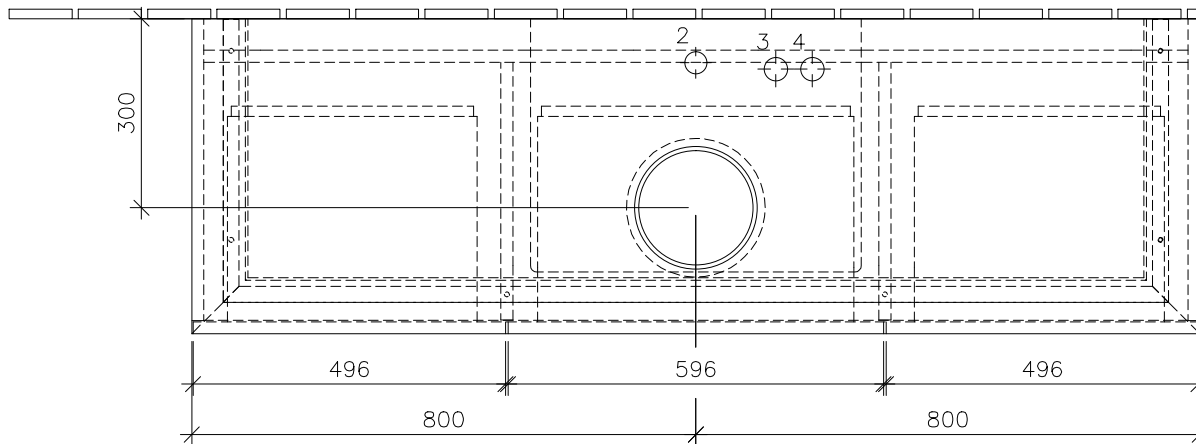

⚡ 220 – 240 V loser Netzanschluss ( laut VDE 0100 Teil 701 )

	1 ⌀	2 ⌀	3 ⌀	4 ⌀	H2	A1
5144 00/01	x		x	x	1010	590
5148 00/01	x	x	x	x	1010	590
5149 00/01	x	x	x	x	1010	590
5149 10/11	x				1010	590
5151 00/01	x	x	x	x	1010	590
5151 10/11	x			x	1010	590
5154 00/01	x	x			1010	590
4110 45	x			x	1090	600
4110 60	x	x			1090	600
4110 80	x	x			1090	600
4125 40/41	x		x	x	1070	630
4126 60/61	x			x	1070	630
4127 60/61	x				1070	630
4132 60/61	x		x		1070	630
4179 43	x		x	x	1010	590
4198 61	x			x	1010	590
4172 58	x	x			1010	590
4178 41	x				1010	590

	<b>B248 00 / L0 XX</b>	Zeichner	SCMI	11.02.2016
	<b>Waschtischunterbau</b>	<b>LEGATO</b>		
	Typenzeichnung	1:12		

Diese Zeichnung ist unser geistiges Eigentum und darf ohne unsere Genehmigung nicht kopiert oder Dritten zugänglich gemacht werden.