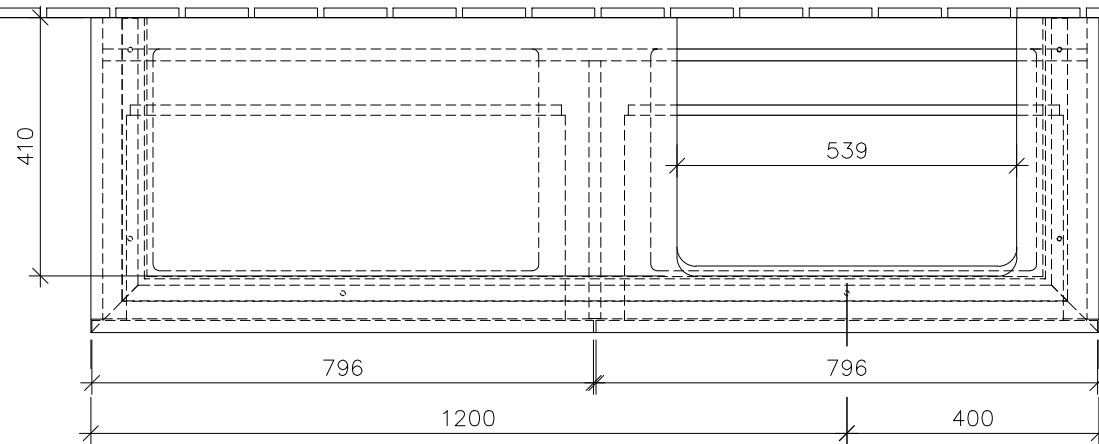

⚡ 220 – 240 V loser Netzanschluss (laut VDE 0100 Teil 701)

	B119 60 / L6 XX	Zeichner	SCMI	25.04.2013
	Waschtischunterbau	LEGATO		
	Typenzeichnung	1:12		
Diese Zeichnung ist unser geistiges Eigentum und darf ohne unsere Genehmigung nicht kopiert oder Dritten zugänglich gemacht werden.				