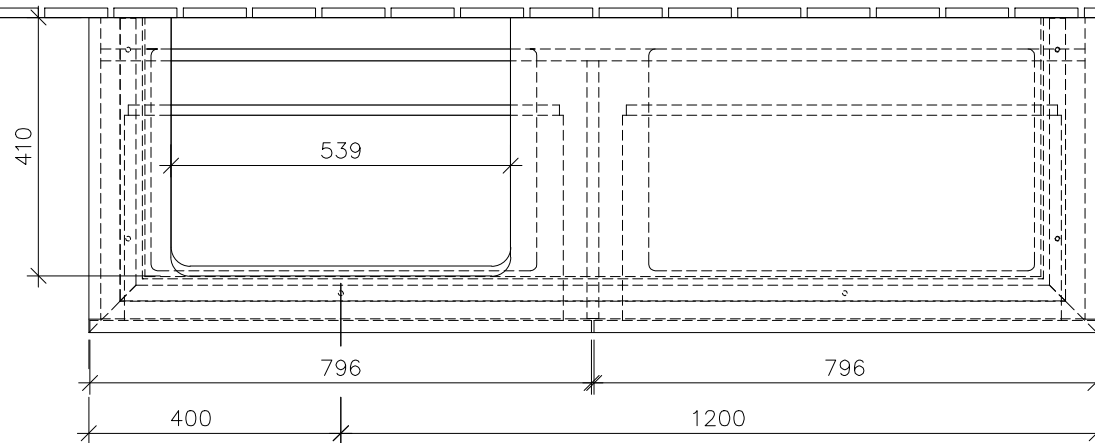

⚡ 220 – 240 V loser Netzanschluss (laut VDE 0100 Teil 701)

	B117 60 / L6 XX	Zeichner	SCMI	25.04.2013
	Waschtischunterbau	LEGATO		
	Typenzeichnung	1:12		
Diese Zeichnung ist unser geistiges Eigentum und darf ohne unsere Genehmigung nicht kopiert oder Dritten zugänglich gemacht werden.				