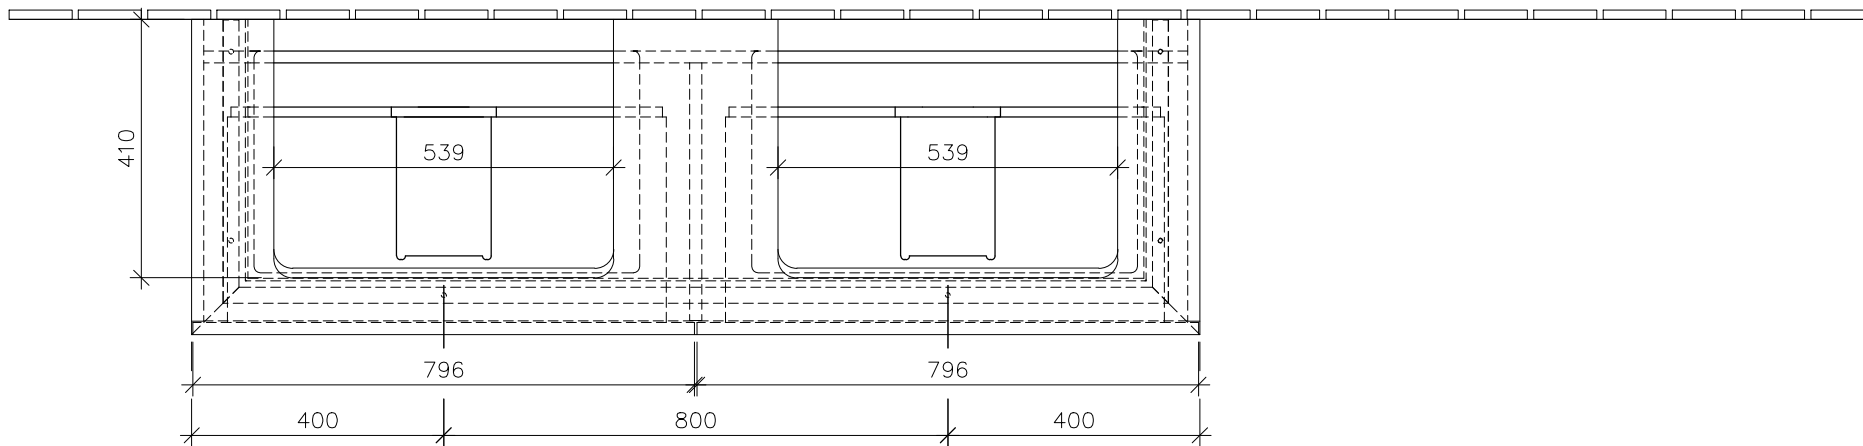

⚡ 220 - 240 V loser Netzanschluss (laut VDE 0100 Teil 701)

 Villeroy & Boch <small>1748</small>	B154 60 / L6 XX	Zeichner	SCMI	25.04.2013
	Waschtischunterbau	LEGATO		
	Typenzeichnung	1:12		
Diese Zeichnung ist unser geistiges Eigentum und darf ohne unsere Genehmigung nicht kopiert oder Dritten zugänglich gemacht werden.				