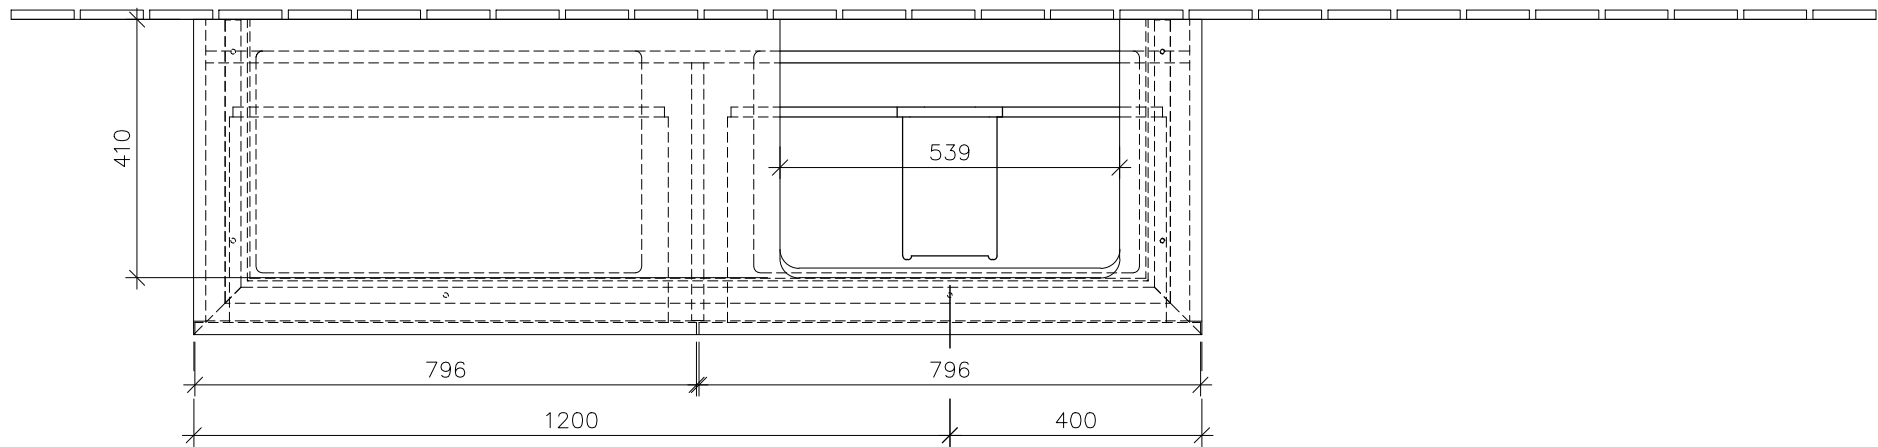

⚡ 220 - 240 V loser Netzanschluss (laut VDE 0100 Teil 701)

	B139 60 / L6 XX	Zeichner	SCMI	25.04.2013
	Waschtischunterbau	LEGATO		
	Typenzeichnung	1:12		
Diese Zeichnung ist unser geistiges Eigentum und darf ohne unsere Genehmigung nicht kopiert oder Dritten zugänglich gemacht werden.				