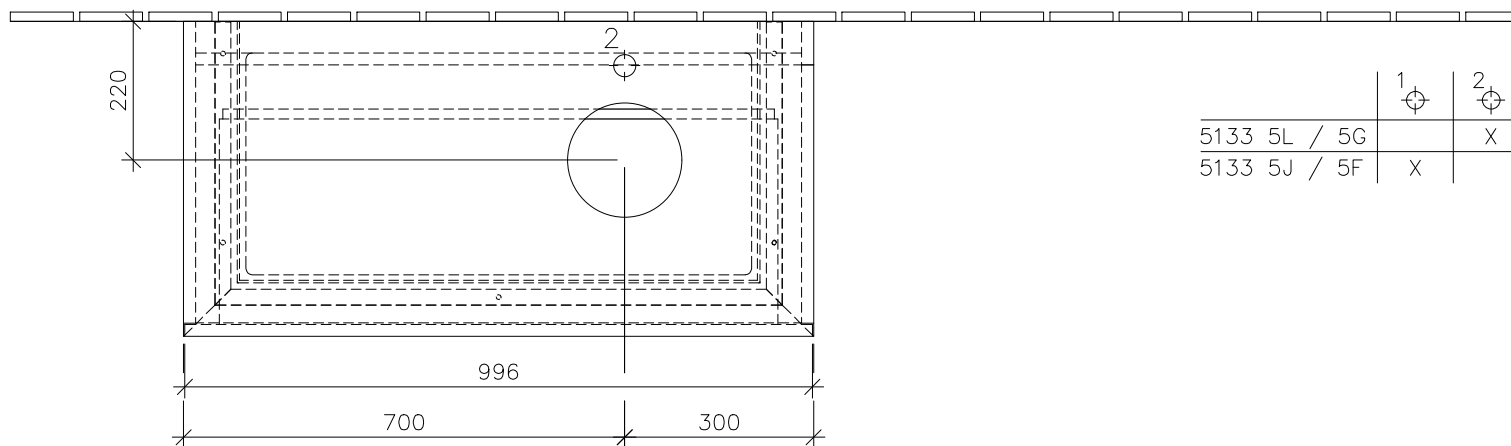

⚡ 220 – 240 V loser Netzanschluss (laut VDE 0100 Teil 701)

	1	2
5133 5L / 5G		X
5133 5J / 5F	X	

	B109 00 / L0 XX	Zeichner	SCMI	25.04.2013
	Waschtischunterbau	LEGATO		
	Typenzeichnung	1:12		
Diese Zeichnung ist unser geistiges Eigentum und darf ohne unsere Genehmigung nicht kopiert oder Dritten zugänglich gemacht werden.				