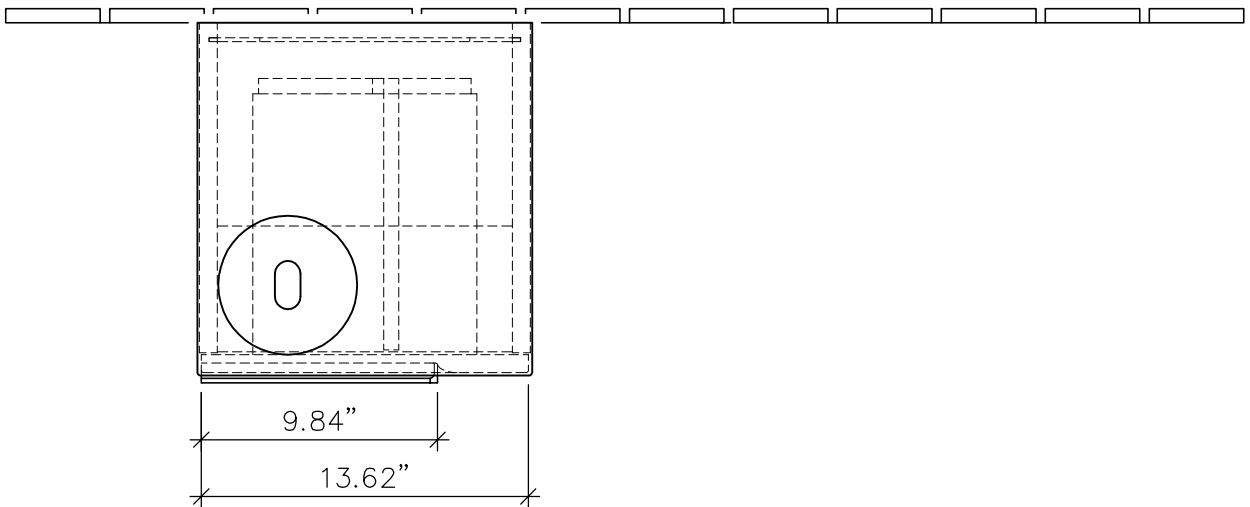

Steckdose 220 - 240V

 Villeroy & Boch 1748	A86601XX_Typ	Zeichner	MAJJ	19.03.2012
	Seitenschrank rechts	Joyce		
Typenzeichnung				1:8
<small>Diese Zeichnung ist unser geistiges Eigentum und darf ohne unsere Genehmigung nicht kopiert oder Dritten zugänglich gemacht werden.</small>				