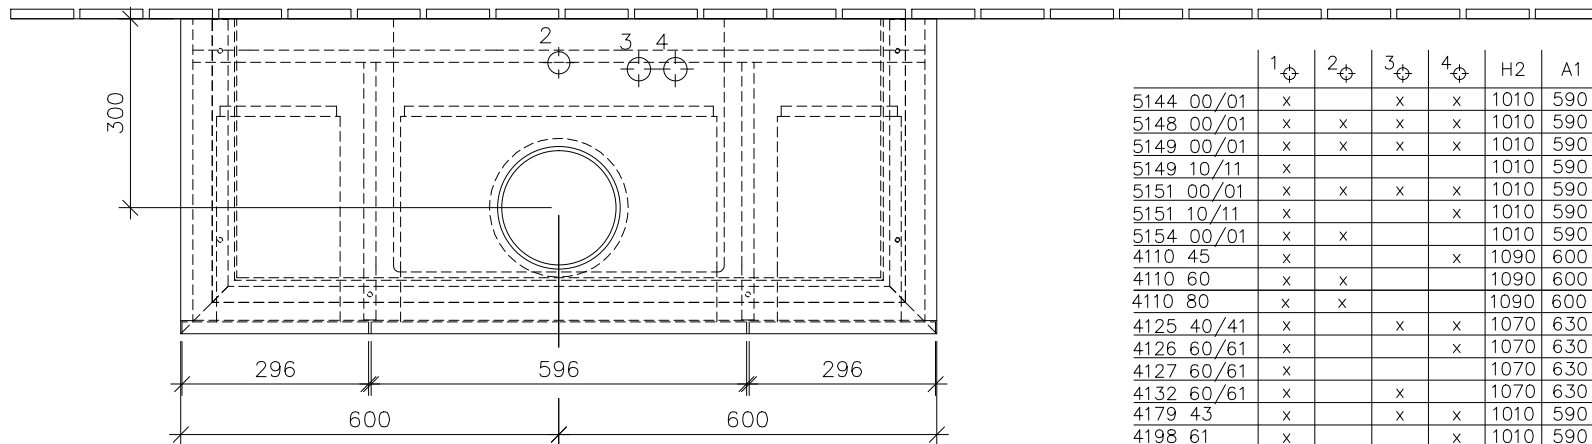

⚡ 220 – 240 V loser Netzanschluss (laut VDE 0100 Teil 701)

	1 ⌀	2 ⌀	3 ⌀	4 ⌀	H2	A1
5144 00/01	x		x	x	1010	590
5148 00/01	x	x	x	x	1010	590
5149 00/01	x	x	x	x	1010	590
5149 10/11	x				1010	590
5151 00/01	x	x	x	x	1010	590
5151 10/11	x			x	1010	590
5154 00/01	x	x			1010	590
4110 45	x			x	1090	600
4110 60	x	x			1090	600
4110 80	x	x			1090	600
4125 40/41	x		x	x	1070	630
4126 60/61	x			x	1070	630
4127 60/61	x				1070	630
4132 60/61	x		x		1070	630
4179 43	x		x	x	1010	590
4198 61	x			x	1010	590
4172 58	x	x			1010	590
4178 41	x				1010	590

 Villeroy & Boch 1748	B244 00 / L0 XX	Zeichner	SCMI	11.02.2016
	Waschtischunterbau		LEGATO	
	Typenzeichnung			1:12

Diese Zeichnung ist unser geistiges Eigentum und darf ohne unsere Genehmigung nicht kopiert oder Dritten zugänglich gemacht werden.