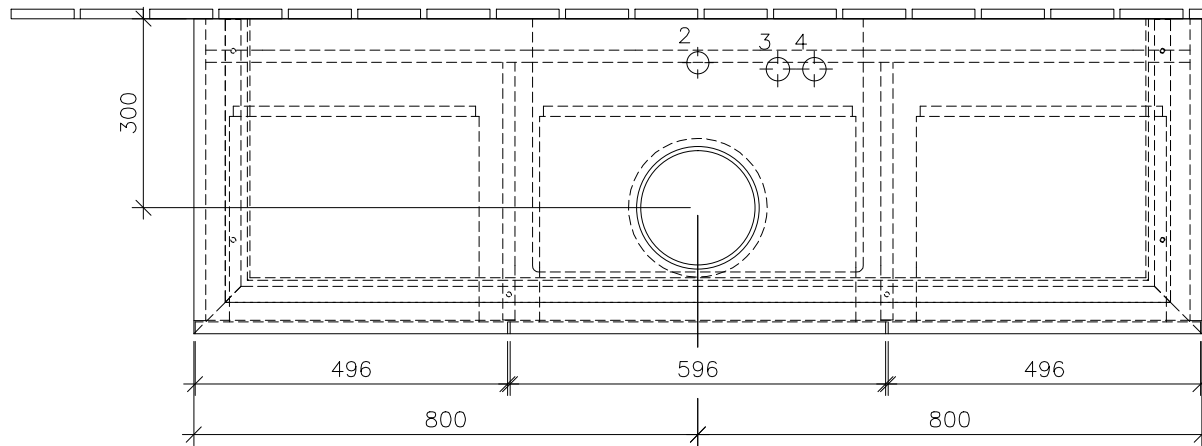

⚡ 220 – 240 V loser Netzanschluss (laut VDE 0100 Teil 701)

	1	2	3	4	H2	A1
5144 00/01	x		x	x	1010	590
5148 00/01	x	x	x	x	1010	590
5149 00/01	x	x	x	x	1010	590
5149 10/11	x				1010	590
5151 00/01	x	x	x	x	1010	590
5151 10/11	x			x	1010	590
5154 00/01	x	x			1010	590
4110 45	x			x	1090	600
4110 60	x	x			1090	600
4110 80	x	x			1090	600
4125 40/41	x		x	x	1070	630
4126 60/61	x			x	1070	630
4127 60/61	x				1070	630
4132 60/61	x		x		1070	630
4179 43	x		x	x	1010	590
4198 61	x			x	1010	590
4172 58	x	x			1010	590
4178 41	x				1010	590

 Villeroy & Boch <small>1748</small>	B247 00 / L0 XX		Zeichner	SCMI	11.02.2016
	Waschtischunterbau			LEGATO	
	Typenzeichnung				1:12

Diese Zeichnung ist unser geistiges Eigentum und darf ohne unsere Genehmigung nicht kopiert oder Dritten zugänglich gemacht werden.